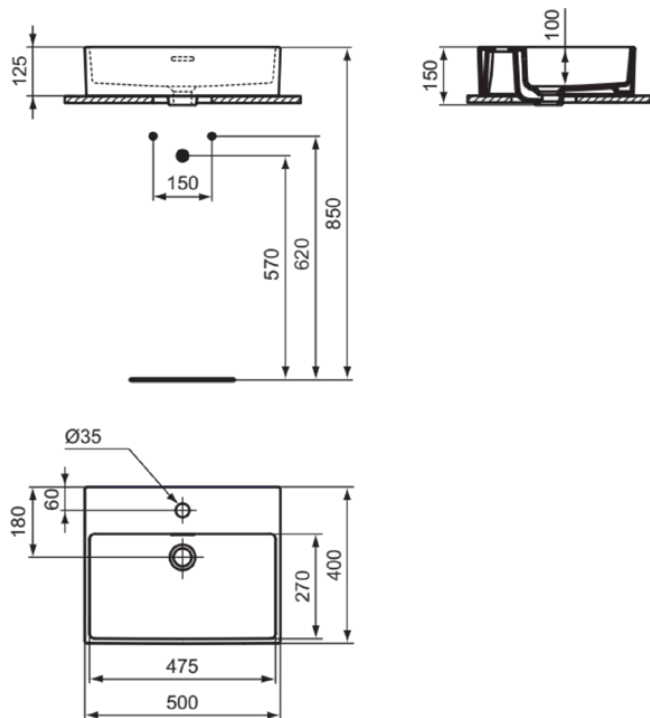

EXTRA

T3741MA

EXTRA | Schale 500x400x150 mm in weiß, 1 Hahnloch, mit Überlauf | Platzsparender Waschtisch, IdealPlus

Bild & Zeichnung

Allgemeine Informationen

Produktkategorie:	Waschtische
Produktart:	Schale
Marke:	Ideal Standard
Kollektion:	EXTRA
Designer:	Palomba Serafini Associati
Farbe:	MA - Weiß
Oberflächenveredelung:	glänzend
Höhe (mm):	150
Breite (mm):	500
Ausladung (mm):	400
Nettogewicht (kg):	12.50
EAN Code:	8014140469766

Im Lieferumfang enthaltene Produkte

D570967: EXPRESSION | Befestigungsset in neutral

Features

Platzsparender Waschtisch

IdealPlus

Produktstandards & Zertifikate

Normen: EN 14688

Produktspezifikationen

EXTRA

T3741MA

EXTRA | Schale 500x400x150 mm in weiß, 1 Hahnloch, mit Überlauf | Platzsparender Waschtisch, IdealPlus

Produktspezifikationen

Mit Überlauf:	Ja
Mit Siphon:	Nein
Befestigungsmaterial im Lieferumfang enthalten:	Ja
Montageart:	Aufgesetzt
Empfohlene Ausschittschablone:	TT0299739