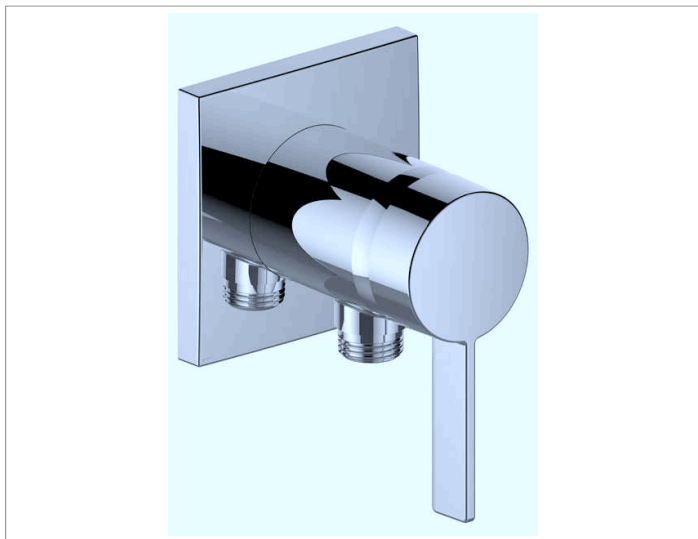

**IXMO**

**59552019502 Einhebelmischer mit Schlauchanschluss UP DN 15**

**PRODUKT**

**ZEICHNUNG**

**PRODUKTBESCHREIBUNG**

Mischwasserkartusche mit keramischen Dichtscheiben, Temperaturbegrenzung und Durchflussbegrenzung, Schlauchanschluss eigensicher gegen Rückfließen nach DIN EN 1717

Fertigset bestehend aus:

Hebel, Gehäuse und Rosette (eckig), passend für UP Funktionseinheit Art. Nr. 59552 000170

**OBERFLÄCHE**

verchromt

**AUSSCHREIBUNGSTEXT**

KEUCO IXMO - SOLO Einhebelmischer 59552019502 Einhebelmischer mit integriertem Schlauchanschluss UP DN15 Hochglanzverchromter Einhebelmischer mit Schlauchanschluss für die Dusche aus entzinkungsarmen Messing, mit eckiger Rosette, frei positionierbar, Integrierter Einbautiefenausgleich von 65-95mm, Gehäuse schallentkoppelt, Hochwertige Mischwasserkartusche mit keramischen Dichtscheiben und Temperaturbegrenzung, Fertigset bestehend aus: Hebel, Hülse, Rosette (eckig) und Funktionseinheit, Gesamthöhe mit Griff 130 mm, Rosettendurchmesser 90 mm, Stärke 10 mm, Gesamtausladung 89 mm passend für UP-Funktionseinheit Artikel-Nr. 59552000170

**IXMO**

59552000170 UP Funktionseinheit für Einhebelmischer mit Schlauchanschluss DN 15

**PRODUKT**

**ZEICHNUNG**

**PRODUKTBESCHREIBUNG**

Grundkörper für Wandeinbau,  
Einbautiefe 65 - 95 mm

**ABMESSUNG**

mit Schlauchanschluss DN 15

**AUSSCHREIBUNGSTEXT**

KEUCO IXMO - SOLO UP Funktionseinheit 59552000170  
UP Funktionseinheit für Einhebelmischer mit integriertem  
Schlauchanschluss, DN15,  
Schallentkoppelter Grundkörper für den Wandeinbau, frei positionierbar,