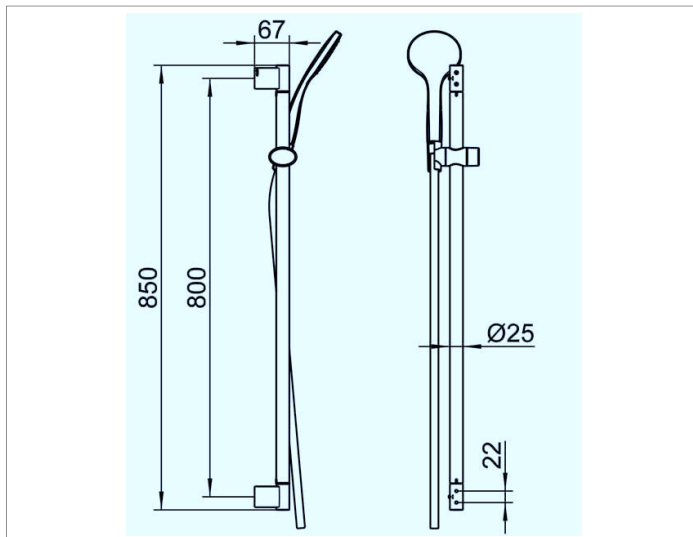

Einbautiefe 65 mm – 95 mm,  
Grundplatte für 4 Befestigungsschrauben (bauseits),  
Anschlüsse G 1/2 Zoll mit farblicher Kennzeichnung  
Hinweis: passend zu Artikel-Nr.  
59552019501  
59552019502

**IXMO**

**5958701000 Brause-Set**

**PRODUKT**

**ZEICHNUNG**

**PRODUKTBESCHREIBUNG**

bestehend aus:

- Wandstange 800 mm mit Brauseschieber, Höhenverstellung mit Griff, Neigungswinkel verstellbar
- Fliesenausgleichscheibe (5 mm)
- Handbrause mit Normalstrahl
- Brauseschlauch, 1600 mm

**OBERFLÄCHE**

verchromt

**ABMESSUNG**

800 mm

**AUSSCHREIBUNGSTEXT**

KEUCO IXMO Brause-Set, 59585010800

verchromt, bestehend aus:

- Wandstange 800 mm (Gesamthöhe 851 mm) mit Brauseschieber, Höhenverstellung mit Griff, Neigungswinkel einstellbar
  - Fliesenausgleichsscheibe (5 mm)
  - Handbrause mit Normalstrahl
  - Brauseschlauch, 1600 mm
- Lieferung inkl. korrosionsfreiem Befestigungsmaterial