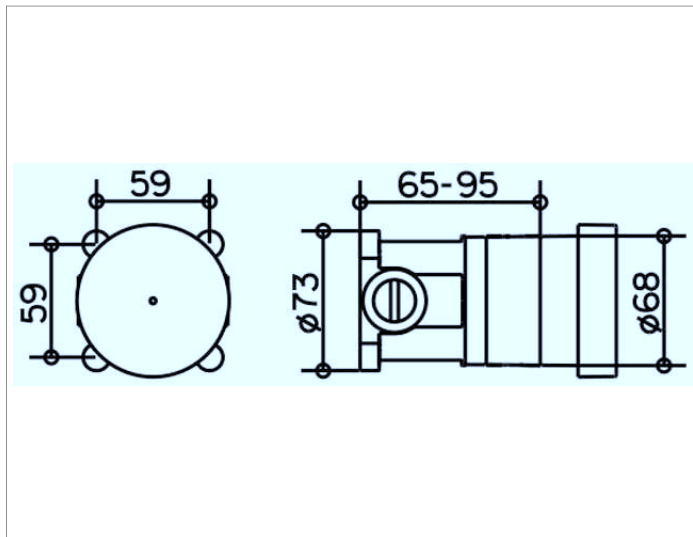

Fertigset bestehend aus:

Hebel, Gehäuse und Rosette (eckig), passend für UP Funktionseinheit Art. Nr. 59552 000170

**OBERFLÄCHE**

verchromt

**AUSSCHREIBUNGSTEXT**

KEUCO IXMO - SOLO Einhebelmischer 59552019502 Einhebelmischer mit integriertem Schlauchanschluss UP DN15 Hochglanzverchromter Einhebelmischer mit Schlauchanschluss für die Dusche aus entzinkungsarmen Messing, mit eckiger Rosette, frei positionierbar, Integrierter Einbautiefenausgleich von 65-95mm, Gehäuse schallentkoppelt, Hochwertige Mischwasserkartusche mit keramischen Dichtscheiben und Temperaturbegrenzung, Fertigset bestehend aus: Hebel, Hülse, Rosette (eckig) und Funktionseinheit, Gesamthöhe mit Griff 130 mm, Rosettendurchmesser 90 mm, Stärke 10 mm, Gesamtausladung 89 mm passend für UP-Funktionseinheit Artikel-Nr. 59552000170

**IXMO**

59552000170 UP Funktionseinheit für Einhebelmischer mit Schlauchanschluss DN 15

**PRODUKT**

**ZEICHNUNG**

**PRODUKTBESCHREIBUNG**

Grundkörper für Wandeinbau,  
Einbautiefe 65 - 95 mm

**ABMESSUNG**

mit Schlauchanschluss DN 15

Einbautiefe 65 mm – 95 mm,  
Grundplatte für 4 Befestigungsschrauben (bauseits),  
Anschlüsse G 1/2 Zoll mit farblicher Kennzeichnung  
Hinweis: passend zu Artikel-Nr.  
59552019501  
59552019502

**IXMO**

**OBERFLÄCHE**

verchromt

**ABMESSUNG**

800 mm

**AUSSCHREIBUNGSTEXT**

KEUCO IXMO Brause-Set, 59585010800

verchromt, bestehend aus:

- Wandstange 800 mm (Gesamthöhe 851 mm) mit Brauseschieber, Höhenverstellung mit Griff, Neigungswinkel einstellbar
  - Fliesenausgleichsscheibe (5 mm)
  - Handbrause mit Normalstrahl
  - Brauseschlauch, 1600 mm
- Lieferung inkl. korrosionsfreiem Befestigungsmaterial