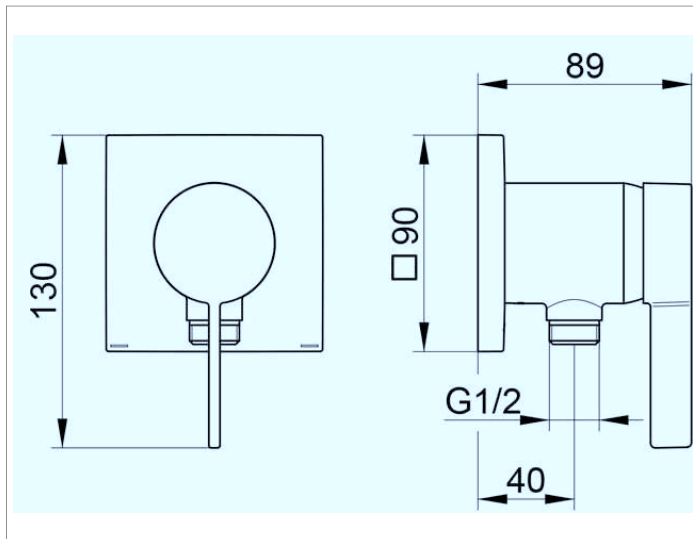

**IXMO**

**59552019502 Einhebelmischer mit Schlauchanschluss UP DN 15**

**PRODUKT**

**ZEICHNUNG**

**PRODUKTBESCHREIBUNG**

Mischwasserkartusche mit keramischen Dichtscheiben, Temperaturbegrenzung und Durchflussbegrenzung, Schlauchanschluss eigensicher gegen Rückfließen nach DIN EN 1717

Fertigset bestehend aus:

Hebel, Gehäuse und Rosette (eckig), passend für UP Funktionseinheit Art. Nr. 59552 000170

**OBERFLÄCHE**

verchromt

**AUSSCHREIBUNGSTEXT**

KEUCO IXMO - SOLO Einhebelmischer 59552019502 Einhebelmischer mit integriertem Schlauchanschluss UP DN15 Hochglanzverchromter Einhebelmischer mit Schlauchanschluss für die Dusche aus entzinkungsarmen Messing, mit eckiger Rosette, frei positionierbar, Integrierter Einbautiefenausgleich von 65-95mm, Gehäuse schallentkoppelt, Hochwertige Mischwasserkartusche mit keramischen Dichtscheiben und Temperaturbegrenzung, Fertigset bestehend aus: Hebel, Hülse, Rosette (eckig) und Funktionseinheit, Gesamthöhe mit Griff 130 mm, Rosettendurchmesser 90 mm, Stärke 10 mm, Gesamtausladung 89 mm passend für UP-Funktionseinheit Artikel-Nr. 59552000170

**IXMO**

59552000170 UP Funktionseinheit für Einhebelmischer mit Schlauchanschluss DN 15

**PRODUKT**

**ZEICHNUNG**

**PRODUKTBESCHREIBUNG**

Grundkörper für Wandeinbau,  
Einbautiefe 65 - 95 mm

**ABMESSUNG**

mit Schlauchanschluss DN 15

Einbautiefe 65 mm – 95 mm,  
Grundplatte für 4 Befestigungsschrauben (bauseits),  
Anschlüsse G 1/2 Zoll mit farblicher Kennzeichnung  
Hinweis: passend zu Artikel-Nr.  
59552019501  
59552019502

**IXMO**