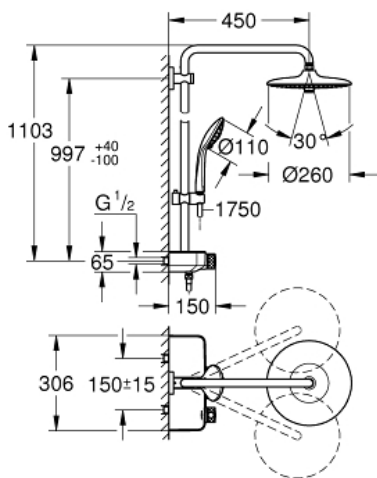

EUPHORIA SMARTCONTROL SYSTEM 260 MONO

Duschsystem mit
Thermostatbatterie für die...

Artikel 26509000

Pure Freude
an Wasser

GROHE

Produktbeschreibung:

EUPHORIA SMARTCONTROL SYSTEM 260 MONO
Duschsystem mit Thermostatbatterie für die
Wandmontage

Spezifikation:

bestehend aus:

horizontaler Duscharm, 450 mm

obere Konsole variabel zur minimalen Anpassung an
vorhandene Bohrlöcher

Aufputz-Thermostat mit SmartControl
ermöglicht den Wechsel zwischen:

Euphoria 260 Kopfbrause (26 455)

3 Strahlarten:

Rain, SmartRain, Jet

mit Kugelgelenk

Drehwinkel $\pm 15^\circ$

Handbrause Euphoria 110 Massage, Brauseboden weiß (27
221 001)

3 Strahlarten:

Rain, SmartRain, Massage

in der Höhe verstellbar mittels Gleitelement

Brauseschlauch Silverflex 1.750 mm (28 388)

GROHE DreamSpray perfektes Strahlbild

GROHE StarLight Oberfläche

GROHE CoolTouch kein Verbrennen an heißen Oberflächen

GROHE TurboStat Kompaktkartusche mit Dehnstoff-
Thermoelement

GROHE EcoJoy Wasserspar-Technologie

GROHE SafeStop Sicherheitssperre bei 38°C

GROHE SafeStop Plus Sicherheitssperre bei 38°C und

zusätzlich optional einsetzbarer Temperaturendanschlag bei
43°C

SmartControl: An/Aus per Knopfdruck und Volumensteuerung durch Drehen

integrierte **GROHE EasyReach** Duscablage

SpeedClean Antikalk-System

Twistfree gegen Verdrehen des Brauseschlauchs

für Durchlauferhitzer ab 18 kW/h geeignet

Farbe:

□ 26509000 chrom