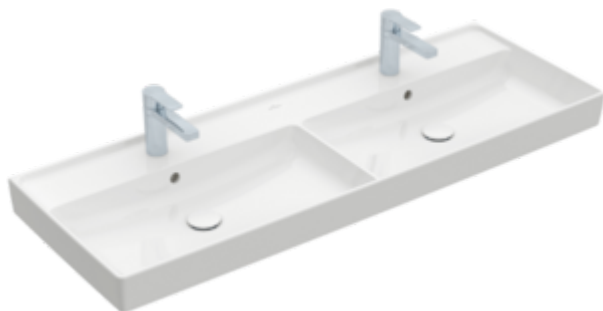

SCHRANKWASCHTISCH COLLARO

PRODUKTINFORMATION

1. POSITION

Modell	4A34D1
Kollektion	Collaro
PROJECTS	DESIGN
Breite	1300 mm
Tiefe	470 mm
Gewicht	37,6 kg
Beschreibung	TitanCeram Wandbefestigung
Armatur / Hahnloch Hinweis	für zwei 3-Loch Armaturen geeignet, mittlere Hahnlöcher durchgestochen
Überlauf Hinweis	ohne Überlauf, Bei Modellen ohne Überlauffunktion muss ein nicht verschließbares Ventil oder ViFlow (verdeckter Überlauf) verwendet werden.
Material	TitanCeram
Ausschreibungstext	Collaro; Schrank- Doppelwaschtisch; TitanCeram; Maße: 1300 x 470 mm; Eckig; für zwei 3-Loch Armaturen geeignet, mittlere Hahnlöcher durchgestochen; ohne Überlauf; Bei Modellen ohne Überlauffunktion muss ein nicht verschließbares Ventil oder ViFlow (verdeckter Überlauf) verwendet werden.; Wandbefestigung

FARBEN

Weiß Alpin	4A34D101	4051202862794
Weiß Alpin CeramicPlus	4A34D1R1	4051202863906
Stone White CeramicPlus	4A34D1RW	4051202863913

TECHNISCHE ZEICHNUNGEN

4A34D1