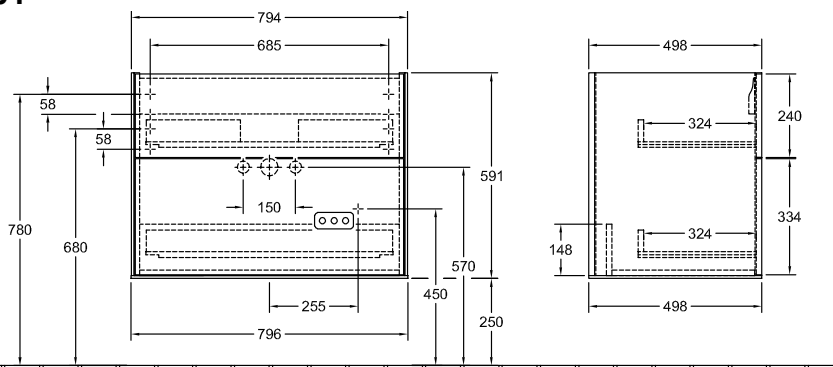

TECHNISCHE ZEICHNUNGEN

G01