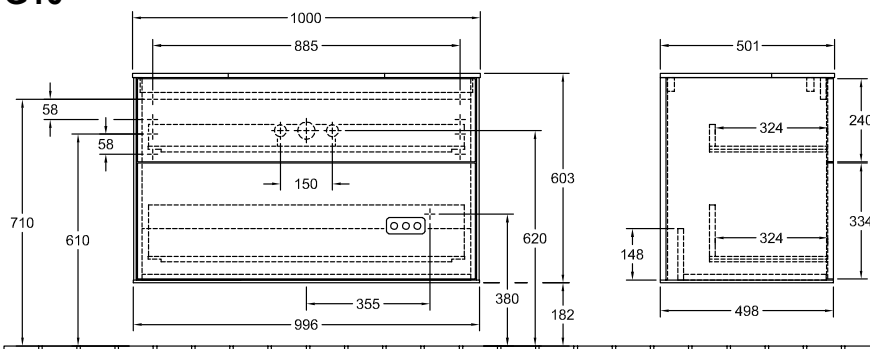

TECHNISCHE ZEICHNUNGEN

G10