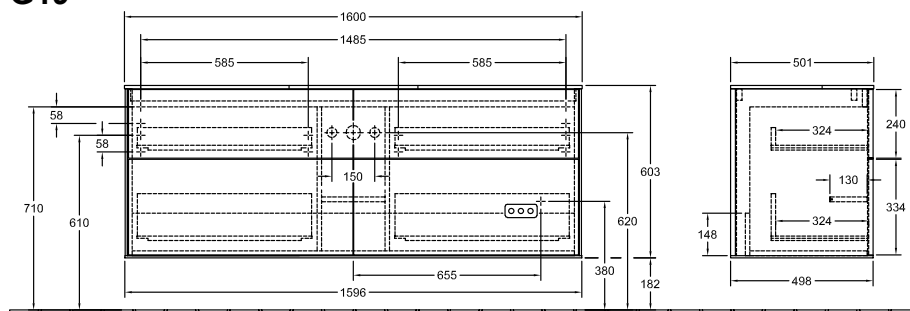

Villeroy & Boch
1748

PROJECTS

TECHNISCHE ZEICHNUNGEN

G19