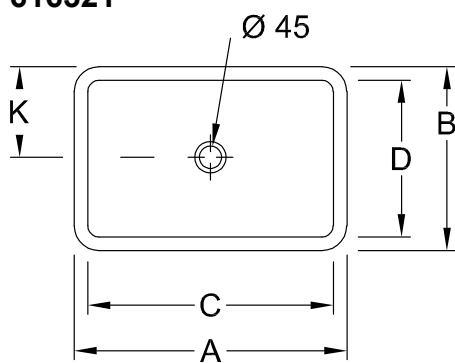

WASCHTISCH UNTERBAU LOOP & FRIENDS

PRODUKTINFORMATION

1. POSITION

Modell	616321
Kollektion	Loop & Friends
PROJECTS	DESIGN
Breite	615 mm
Tiefe	380 mm
Gewicht	17,3 kg
Beschreibung	Außenseite glasiert Sanitärporzellan der Ausschnitt der Waschtischplatte muss anhand des Originalwaschtisches vorgenommen werden, Einbau in Naturstein- und kunststoffbeschichtete Platten möglich Befestigungssatz wird mitgeliefert
Armatur / Hahnloch Hinweis	ohne Hahnlochbank
Überlauf Hinweis	ohne Überlauf, Bei Modellen ohne Überlauffunktion muss ein nicht verschließbares Ventil verwendet werden
Material	Sanitärporzellan
Ausschreibungstext	Loop & Friends; Unterbauwaschtisch; Sanitärporzellan; Maße: 615 x 380 mm; Eckig; Außenseite glasiert; ohne Hahnlochbank; ohne Überlauf; Bei Modellen ohne Überlauffunktion muss ein nicht verschließbares Ventil verwendet werden; der Ausschnitt der Waschtischplatte muss anhand des Originalwaschtisches vorgenommen werden, Einbau in Naturstein- und kunststoffbeschichtete Platten möglich; Befestigungssatz wird mitgeliefert

	A	B	C	D	K	M	N
6163 00	600	405	540	340	203	180	120
6163 01	600	405	540	340	203	180	120
6163 20	675	450	615	380	225	175	140
6163 21	675	450	615	380	225	175	140