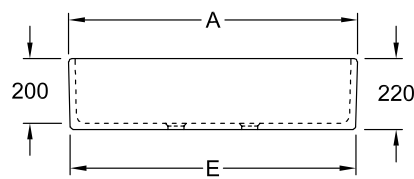

TECHNISCHE ZEICHNUNGEN

633200

	A	B	C	D	E
6331 00	795	500	760	465	785
6332 00	895	550	860	515	885