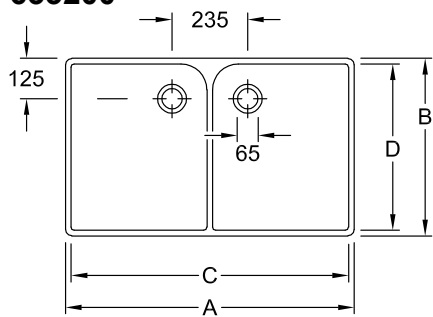

TECHNISCHE ZEICHNUNGEN

633200

	A	B	C	D	E
6331 00	795	500	760	465	785
6332 00	895	550	860	515	885