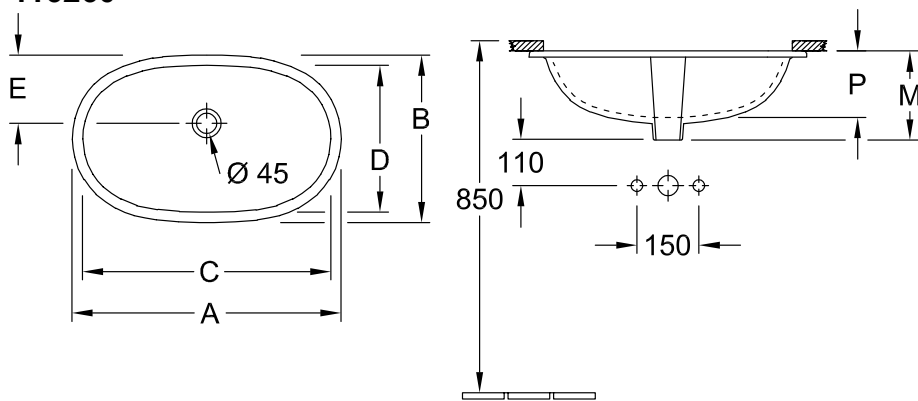

TECHNISCHE ZEICHNUNGEN

416260

	A	B	C	D	E	M	P
4162 60	650	400	600	350	165	208	160
4162 50	580	370	530	320	145	200	150