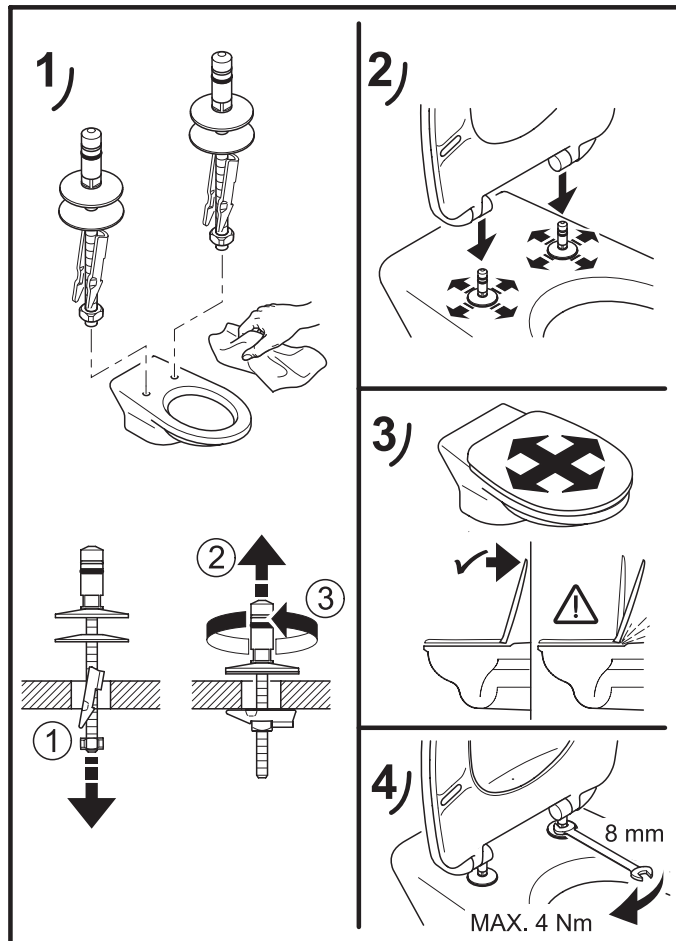

WC-Sitz O.novo

Modell — 9M38S101 O.novo WC-Sitz mit Soft Close und Quick Release, einschl. 9224 17 61 Scharnier

Produktbeschreibung — WC-Sitz O.novo im Wrap-Over-Design aus durchgefärbtem Duroplast

- einschl. Scharnier mit Quick Release in Edelstahl und Kunststoff
- Mittenabstand: 155 mm
- max. Bruchstärke des Ringsitzes: 250 kg
- 3 Jahre Garantie

Villeroy & Boch

1748

Montageanleitung

Materialbeschreibung

WC-SITZ: Dieser WC-Sitz wird aus umweltfreundlichen Materialien (Eine Mischung aus Formaldehyd, Cellulose und Harnstoff sowie kleinen Mengen an Additive) hergestellt. Die geschlossene porenfreie Oberfläche bietet die beste Voraussetzung für optimale Hygiene.