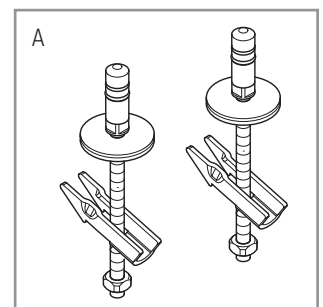

WC-Sitz O.novo

Modell — 9M38S101 O.novo WC-Sitz mit Soft Close und Quick Release, einschl. 9224 17 61 Scharnier

Produktbeschreibung — WC-Sitz O.novo im Wrap-Over-Design aus durchgefärbtem Duroplast

- einschl. Scharnier mit Quick Release in Edelstahl und Kunststoff
- Mittenabstand: 155 mm
- max. Bruchstärke des Ringsitzes: 250 kg
- 3 Jahre Garantie

Villeroy & Boch

1748

Montageanleitung

Materialbeschreibung

WC-SITZ: Dieser WC-Sitz wird aus umweltfreundlichen Materialien (Eine Mischung aus Formaldehyd, Cellulose und Harnstoff sowie kleinen Mengen an Additive) hergestellt. Die geschlossene porenfreie Oberfläche bietet die beste Voraussetzung für optimale Hygiene.