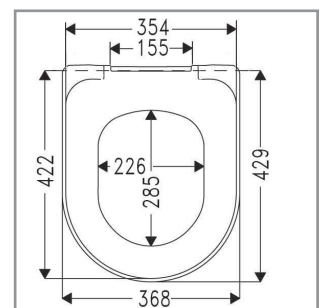

Villeroy & Boch

1748