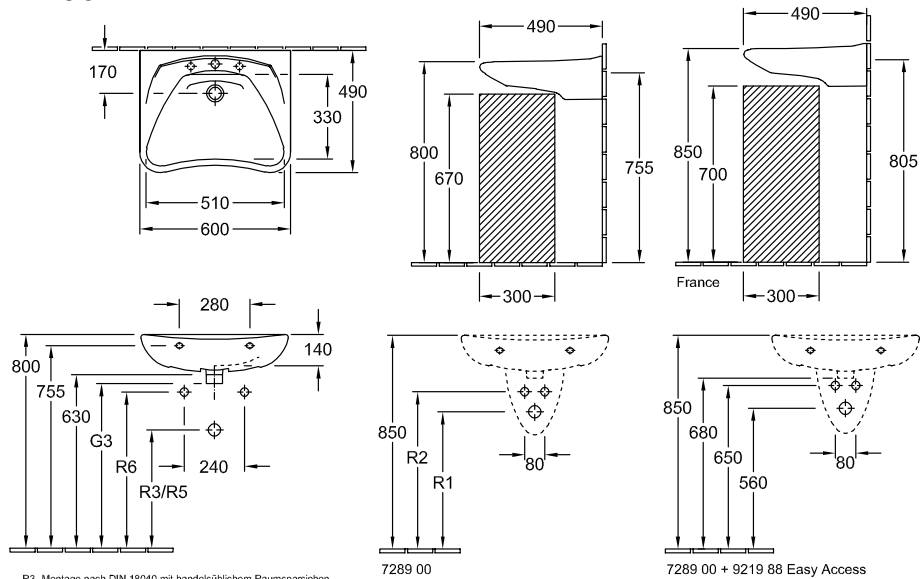

TECHNISCHE ZEICHNUNGEN

711961

	G3	R1	R2	R3	R5	R6
7119/60/81	-	570	660	465	565	570
7119/63/64	590	530	610	395	500	570