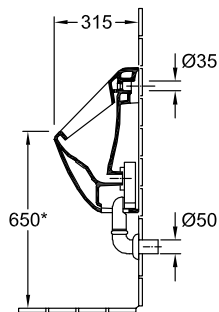

URINAL SUBWAY

PRODUKTINFORMATION

1. POSITION

Modell	751301
Kollektion	Subway
PROJECTS	DESIGN
Breite	285 mm
Höhe	535 mm
Tiefe	315 mm
Gewicht	16,82 kg
Beschreibung	Sanitärporzellan Befestigungssatz für verdeckte Befestigung wird mitgeliefert EN 13407
Urinal-Deckel	für Deckel
Spülwasserbedarf	1 l
Zulauf	Zulauf verdeckt
Material	Sanitärporzellan
Ausschreibungstext	Subway; Absaug-Urinal; Sanitärporzellan; Maße: 285 x 535 x 315 mm; Spülwasserbedarf: 1 l; Befestigungssatz für verdeckte Befestigung wird mitgeliefert; EN 13407; für Deckel

TECHNISCHE ZEICHNUNGEN

751301

* Es empfiehlt sich, dieses Maß auf die Körpergröße des Benutzers abzustimmen!

* Es empfiehlt sich, dieses Maß auf die Körpergröße des Benutzers abzustimmen!