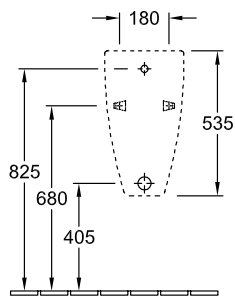

URINAL SUBWAY

PRODUKTINFORMATION

1. POSITION

Modell	751301
Kollektion	Subway
PROJECTS	DESIGN
Breite	285 mm
Höhe	535 mm
Tiefe	315 mm
Gewicht	16,82 kg
Beschreibung	Sanitärporzellan Befestigungssatz für verdeckte Befestigung wird mitgeliefert EN 13407
Urinal-Deckel	für Deckel
Spülwasserbedarf	1 l
Zulauf	Zulauf verdeckt
Material	Sanitärporzellan
Ausschreibungstext	Subway; Absaug-Urinal; Sanitärporzellan; Maße: 285 x 535 x 315 mm; Spülwasserbedarf: 1 l; Befestigungssatz für verdeckte Befestigung wird mitgeliefert; EN 13407; für Deckel

TECHNISCHE ZEICHNUNGEN

751301

* Es empfiehlt sich, dieses Maß auf die Körpergröße des Benutzers abzustimmen!

* Es empfiehlt sich, dieses Maß auf die Körpergröße des Benutzers abzustimmen!