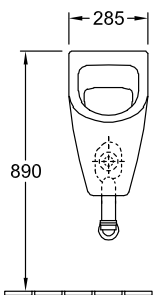

URINAL SUBWAY

PRODUKTINFORMATION

1. POSITION

Modell	751301
Kollektion	Subway
PROJECTS	DESIGN
Breite	285 mm
Höhe	535 mm
Tiefe	315 mm
Gewicht	16,82 kg
Beschreibung	Sanitärporzellan Befestigungssatz für verdeckte Befestigung wird mitgeliefert EN 13407
Urinal-Deckel	für Deckel
Spülwasserbedarf	1 l
Zulauf	Zulauf verdeckt
Material	Sanitärporzellan
Ausschreibungstext	Subway; Absaug-Urinal; Sanitärporzellan; Maße: 285 x 535 x 315 mm; Spülwasserbedarf: 1 l; Befestigungssatz für verdeckte Befestigung wird mitgeliefert; EN 13407; für Deckel

TECHNISCHE ZEICHNUNGEN

751301

* Es empfiehlt sich, dieses Maß auf die Körpergröße des Benutzers abzustimmen!

* Es empfiehlt sich, dieses Maß auf die Körpergröße des Benutzers abzustimmen!