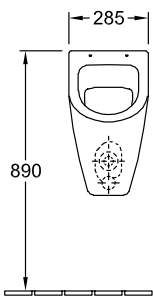

URINAL SUBWAY

PRODUKTINFORMATION

1. POSITION

Modell	751301
Kollektion	Subway
PROJECTS	DESIGN
Breite	285 mm
Höhe	535 mm
Tiefe	315 mm
Gewicht	16,82 kg
Beschreibung	Sanitärporzellan Befestigungssatz für verdeckte Befestigung wird mitgeliefert EN 13407
Urinal-Deckel	für Deckel
Spülwasserbedarf	1 l
Zulauf	Zulauf verdeckt
Material	Sanitärporzellan
Ausschreibungstext	Subway; Absaug-Urinal; Sanitärporzellan; Maße: 285 x 535 x 315 mm; Spülwasserbedarf: 1 l; Befestigungssatz für verdeckte Befestigung wird mitgeliefert; EN 13407; für Deckel

TECHNISCHE ZEICHNUNGEN

751301

* Es empfiehlt sich, dieses Maß auf die Körpergröße des Benutzers abzustimmen!

* Es empfiehlt sich, dieses Maß auf die Körpergröße des Benutzers abzustimmen!