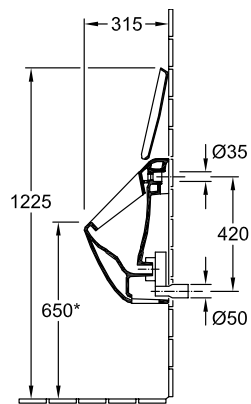

URINAL SUBWAY

PRODUKTINFORMATION

1. POSITION

Modell	751301
Kollektion	Subway
PROJECTS	DESIGN
Breite	285 mm
Höhe	535 mm
Tiefe	315 mm
Gewicht	16,82 kg
Beschreibung	Sanitärporzellan Befestigungssatz für verdeckte Befestigung wird mitgeliefert EN 13407
Urinal-Deckel	für Deckel
Spülwasserbedarf	1 l
Zulauf	Zulauf verdeckt
Material	Sanitärporzellan
Ausschreibungstext	Subway; Absaug-Urinal; Sanitärporzellan; Maße: 285 x 535 x 315 mm; Spülwasserbedarf: 1 l; Befestigungssatz für verdeckte Befestigung wird mitgeliefert; EN 13407; für Deckel

TECHNISCHE ZEICHNUNGEN

751301

* Es empfiehlt sich, dieses Maß auf die Körpergröße des Benutzers abzustimmen!

* Es empfiehlt sich, dieses Maß auf die Körpergröße des Benutzers abzustimmen!