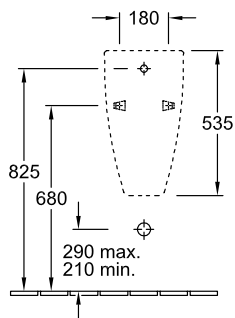

URINAL SUBWAY

PRODUKTINFORMATION

1. POSITION

Modell	751301
Kollektion	Subway
PROJECTS	DESIGN
Breite	285 mm
Höhe	535 mm
Tiefe	315 mm
Gewicht	16,82 kg
Beschreibung	Sanitärporzellan Befestigungssatz für verdeckte Befestigung wird mitgeliefert EN 13407
Urinal-Deckel	für Deckel
Spülwasserbedarf	1 l
Zulauf	Zulauf verdeckt
Material	Sanitärporzellan
Ausschreibungstext	Subway; Absaug-Urinal; Sanitärporzellan; Maße: 285 x 535 x 315 mm; Spülwasserbedarf: 1 l; Befestigungssatz für verdeckte Befestigung wird mitgeliefert; EN 13407; für Deckel

TECHNISCHE ZEICHNUNGEN

751301

* Es empfiehlt sich, dieses Maß auf die Körpergröße des Benutzers abzustimmen!

* Es empfiehlt sich, dieses Maß auf die Körpergröße des Benutzers abzustimmen!