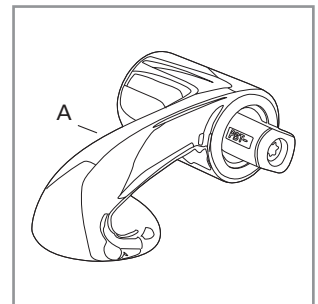

Urinal Deckel Subway

Modell	<p>9956 S1 Urinal Deckel Subway mit Soft Closing, incl. 9220 57 61 Urinalscharnier</p>
Produktbeschreibung	<p>Urinaldeckel Subway aus durchgefärbtem Duroplast mit Scharnier aus Edelstahl und Kunststoff</p> <ul style="list-style-type: none"> - einschl. Urinal-Scharnier aus Edelstahl - Lochabstand: 170 mm - 10 Jahre Garantie
Farbprogramm	<p>01 Weiß alpin R2 Star white ceramicplus R3 Pergamon R5 Manhattan S3 Edelweiß</p>
Scharnieroberfläche	<p>61 Chrom</p>
Ersatzteile	<p>A) 9220 57 61 Urinal-Scharnier B) 9220 81 00 Puffer für Deckel</p>
Reinigungsanleitung	<p>Für die Reinigung eine milde Seifenlösung verwenden. Deckel und Scharniere nicht im feuchten Zustand lassen, sondern anschließend mit einem weichen Tuch abtrocknen. Kontakt von Deckel und Scharnieren mit WC-Reinigern oder chlorhaltigen, scheuernden oder ätzenden Reinigungsmitteln kann zu Beschädigungen bzw. Flugrost führen. Deshalb Deckel immer hochklappen, bis das Reinigungsmittel weggespült ist.</p>

Villeroy & Boch

1748

Montageanleitung

Materialbeschreibung

URINALDECKEL: Beim Material handelt es sich um durchgefärbten Duroplast (UF A 10 = Harnstoff-Formaldehydharz), der frei von umweltschädlichen Stoffen ist. Duroplast enthält 67% Ureaformaldehydharz, 28% Cellulose sowie 5% Mineralien, Pigmente, Schmierstoffe und Feuchtigkeit. Der Rohstoff des Lieferanten enthält weniger als 0,03% freies Formaldehyd und nach dem Aushärten noch weniger.