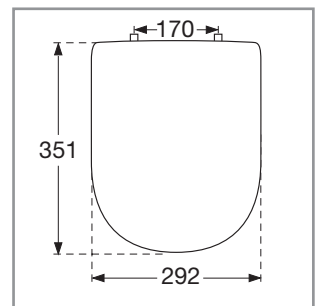

Urinal Deckel Subway

Modell	<p>9956 S1 Urinal Deckel Subway mit Soft Closing, incl. 9220 57 61 Urinalscharnier</p>
Produktbeschreibung	<p>Urinaldeckel Subway aus durchgefärbtem Duroplast mit Scharnier aus Edelstahl und Kunststoff</p> <ul style="list-style-type: none"> - einschl. Urinal-Scharnier aus Edelstahl - Lochabstand: 170 mm - 10 Jahre Garantie
Farbprogramm	<p>01 Weiß alpin R2 Star white ceramicplus R3 Pergamon R5 Manhattan S3 Edelweiß</p>
Scharnieroberfläche	<p>61 Chrom</p>
Ersatzteile	<p>A) 9220 57 61 Urinal-Scharnier B) 9220 81 00 Puffer für Deckel</p>
Reinigungsanleitung	<p>Für die Reinigung eine milde Seifenlösung verwenden. Deckel und Scharniere nicht im feuchten Zustand lassen, sondern anschließend mit einem weichen Tuch abtrocknen. Kontakt von Deckel und Scharnieren mit WC-Reinigern oder chlorhaltigen, scheuernden oder ätzenden Reinigungsmitteln kann zu Beschädigungen bzw. Flugrost führen. Deshalb Deckel immer hochklappen, bis das Reinigungsmittel weggespült ist.</p>

Villeroy & Boch

1748

Montageanleitung

Materialbeschreibung

URINALDECKEL: Beim Material handelt es sich um durchgefärbten Duroplast (UF A 10 = Harnstoff-Formaldehydharz), der frei von umweltschädlichen Stoffen ist. Duroplast enthält 67% Ureaformaldehydharz, 28% Cellulose sowie 5% Mineralien, Pigmente, Schmierstoffe und Feuchtigkeit. Der Rohstoff des Lieferanten enthält weniger als 0,03% freies Formaldehyd und nach dem Aushärten noch weniger.