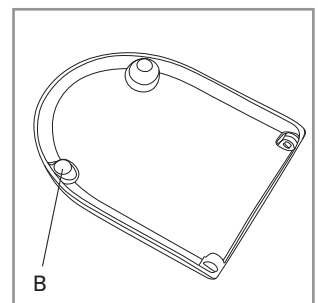

Urinal Deckel Subway

Modell	<p>9956 S1 Urinal Deckel Subway mit Soft Closing, incl. 9220 57 61 Urinalscharnier</p>
Produktbeschreibung	<p>Urinaldeckel Subway aus durchgefärbtem Duroplast mit Scharnier aus Edelstahl und Kunststoff</p> <ul style="list-style-type: none"> - einschl. Urinal-Scharnier aus Edelstahl - Lochabstand: 170 mm - 10 Jahre Garantie
Farbprogramm	<p>01 Weiß alpin R2 Star white ceramicplus R3 Pergamon R5 Manhattan S3 Edelweiß</p>
Scharnieroberfläche	<p>61 Chrom</p>
Ersatzteile	<p>A) 9220 57 61 Urinal-Scharnier B) 9220 81 00 Puffer für Deckel</p>
Reinigungsanleitung	<p>Für die Reinigung eine milde Seifenlösung verwenden. Deckel und Scharniere nicht im feuchten Zustand lassen, sondern anschließend mit einem weichen Tuch abtrocknen. Kontakt von Deckel und Scharnieren mit WC-Reinigern oder chlorhaltigen, scheuernden oder ätzenden Reinigungsmitteln kann zu Beschädigungen bzw. Flugrost führen. Deshalb Deckel immer hochklappen, bis das Reinigungsmittel weggespült ist.</p>

Villeroy & Boch

1748

Montageanleitung

Materialbeschreibung

URINALDECKEL: Beim Material handelt es sich um durchgefärbten Duroplast (UF A 10 = Harnstoff-Formaldehydharz), der frei von umweltschädlichen Stoffen ist. Duroplast enthält 67% Ureaformaldehydharz, 28% Cellulose sowie 5% Mineralien, Pigmente, Schmierstoffe und Feuchtigkeit. Der Rohstoff des Lieferanten enthält weniger als 0,03% freies Formaldehyd und nach dem Aushärten noch weniger.