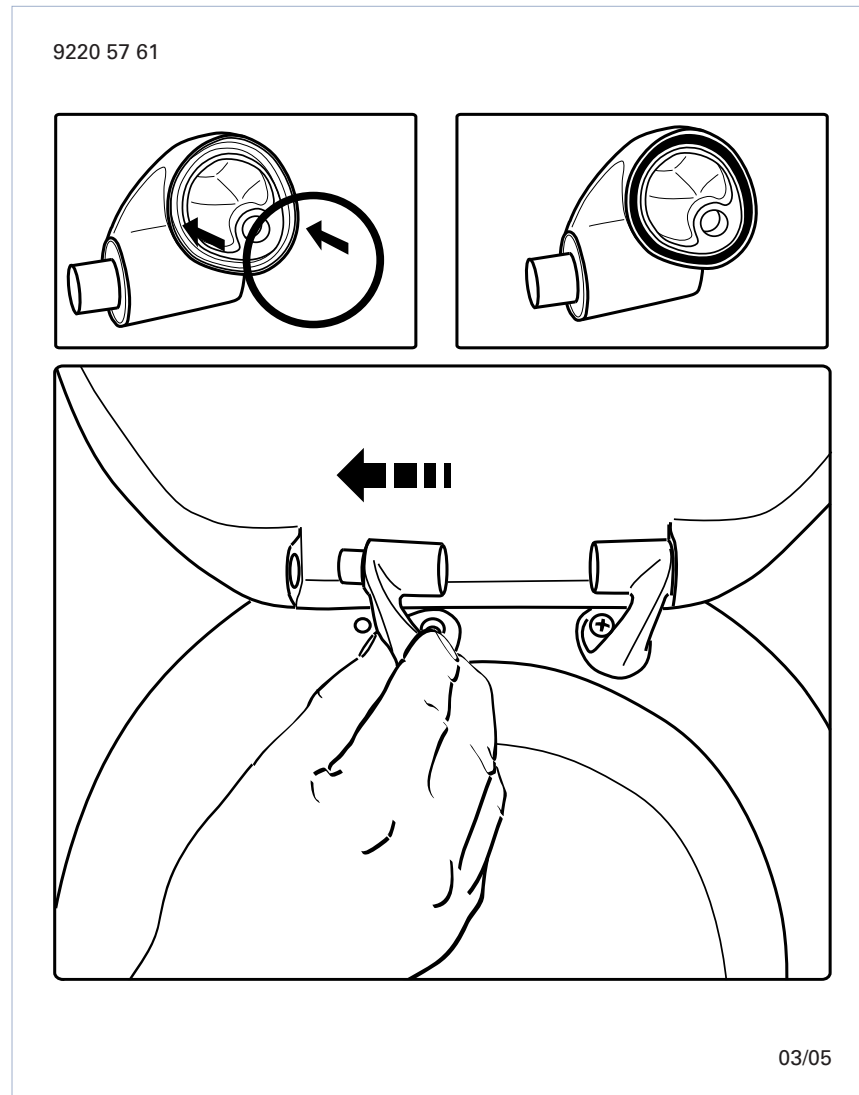

Urinal Deckel Subway

Modell	<p>9956 S1 Urinal Deckel Subway mit Soft Closing, incl. 9220 57 61 Urinalscharnier</p>
Produktbeschreibung	<p>Urinaldeckel Subway aus durchgefärbtem Duroplast mit Scharnier aus Edelstahl und Kunststoff</p> <ul style="list-style-type: none"> - einschl. Urinal-Scharnier aus Edelstahl - Lochabstand: 170 mm - 10 Jahre Garantie
Farbprogramm	<p>01 Weiß alpin R2 Star white ceramicplus R3 Pergamon R5 Manhattan S3 Edelweiß</p>
Scharnieroberfläche	<p>61 Chrom</p>
Ersatzteile	<p>A) 9220 57 61 Urinal-Scharnier B) 9220 81 00 Puffer für Deckel</p>
Reinigungsanleitung	<p>Für die Reinigung eine milde Seifenlösung verwenden. Deckel und Scharniere nicht im feuchten Zustand lassen, sondern anschließend mit einem weichen Tuch abtrocknen. Kontakt von Deckel und Scharnieren mit WC-Reinigern oder chlorhaltigen, scheuernden oder ätzenden Reinigungsmitteln kann zu Beschädigungen bzw. Flugrost führen. Deshalb Deckel immer hochklappen, bis das Reinigungsmittel weggespült ist.</p>

Villeroy & Boch

1748

Montageanleitung

Materialbeschreibung

URINALDECKEL: Beim Material handelt es sich um durchgefärbten Duroplast (UF A 10 = Harnstoff-Formaldehydharz), der frei von umweltschädlichen Stoffen ist. Duroplast enthält 67% Ureaformaldehydharz, 28% Cellulose sowie 5% Mineralien, Pigmente, Schmierstoffe und Feuchtigkeit. Der Rohstoff des Lieferanten enthält weniger als 0,03% freies Formaldehyd und nach dem Aushärten noch weniger.