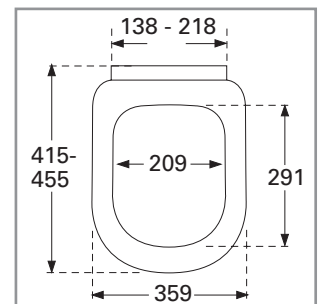

WC-Sitz Subway

Modell	<p>9M55S1 WC-Sitz Subway mit Soft Closing und Quick Release einschl. 9220 55 61 Universal-Kipp-Strip-Anker-Scharnier</p> <p>9M55Q1 WC-Sitz Subway mit Quick Release einschl. 9220 55 61 Universal-Kipp-Strip-Anker-Scharnier</p>
Produktbeschreibung	<p>WC-Sitz Subway im Wrap-Over-Design, durchgefärbtem Duroplast mit Scharnier aus Edelstahl und Kunststoff</p> <ul style="list-style-type: none"> – einschl. Universal-Kipp-Strip-Anker-Scharnier aus Edelstahl und Kunststoff – Lochabstand: 138-218mm – max. Belastbarkeit des Ringsitzes: 240 kg – 10 Jahre Garantie
Farbprogramm	<p>01 Weiß alpin R2 Star White R3 Pergamon</p>
Scharnieroberfläche	<p>61 Edelstahl</p>
Ersatzteile	<p>A) 9220 55 61 Universal-Kipp-Strip-Anker-Scharnier mit Quick Release</p> <p>B) 9222 05 00 Ersatz-Abdeckkappen für Universal-Kipp-Strip-Anker-Scharnier</p> <p>C) 9218 96 00 Ersatzteil für Kipp-Strip-Anker-Scharnier</p> <p>D) 9222 91 00 Soft-Closing Paket/ 9220 24 00 Quick Release Paket</p> <p>E) 9220 81 00 Puffer für Sitz und Deckel</p>
Reinigungsanleitung	<p>Für die Reinigung eine milde Seifenlösung verwenden. WC-Sitz und Scharniere nicht im feuchten Zustand lassen, sondern anschließend mit einem weichen Tuch abtrocknen. Kontakt von Sitz/Deckel und Scharnieren mit WC-Reinigern oder chlorhaltigen, scheinenden oder ätzenden Reinigungsmitteln kann zu Beschädigungen bzw. Flugrost führen. Deshalb WC-Sitz und Deckel immer hochklappen, bis das Reinigungsmittel weggespült ist.</p>

Montageanleitung

Hier sehen die das Video der Montageanleitung

Materialbeschreibung

WC-SITZ: Beim Material handelt es sich um durchgefärbten Duroplast (UF A 10 = Harnstoff-Formaldehydharz), der frei von umweltschädlichen Stoffen ist. Der Korpus besteht aus ca. 50 % Harnstoff (NH_2CONH_2), je ca. 25 % Cellulose und Formaldehyd (HCHO) sowie kleinen Mengen an Füll- und Zusatzstoffen.