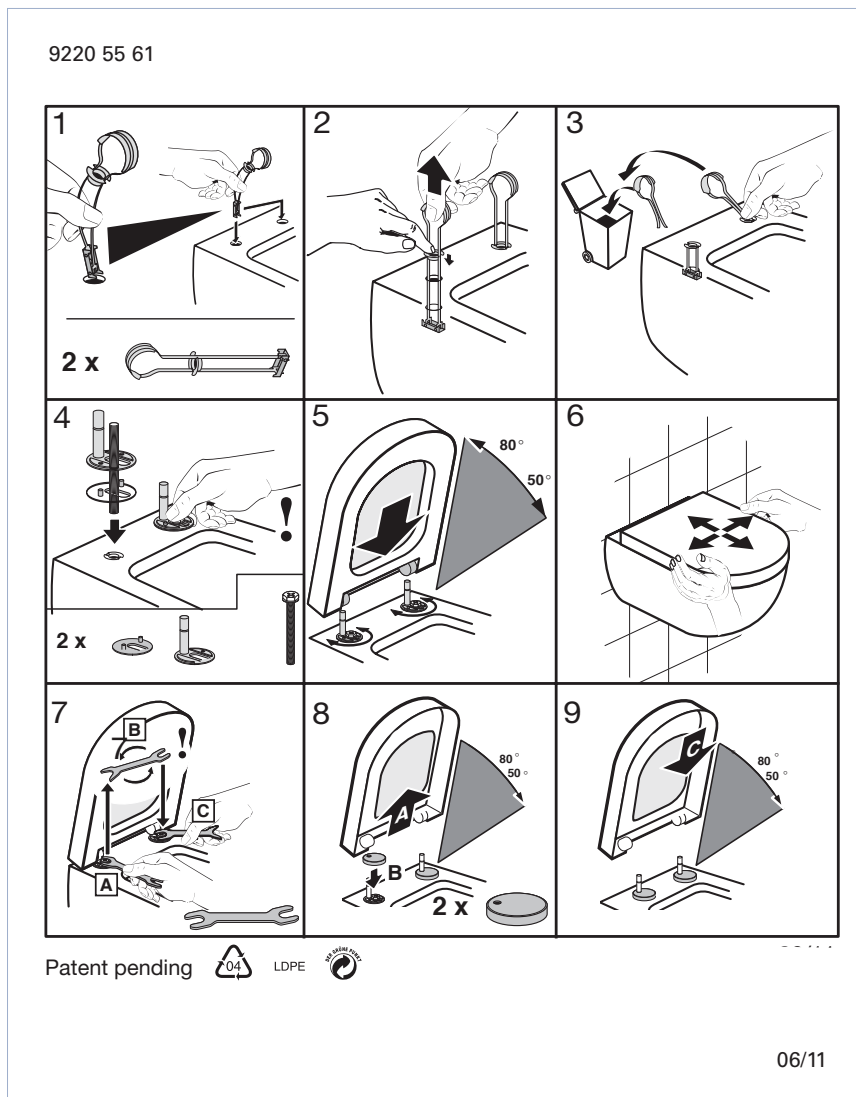

WC-Sitz Subway

Modell	<p>9M55S1 WC-Sitz Subway mit Soft Closing und Quick Release einschl. 9220 55 61 Universal-Kipp-Strip-Anker-Scharnier</p> <p>9M55Q1 WC-Sitz Subway mit Quick Release einschl. 9220 55 61 Universal-Kipp-Strip-Anker-Scharnier</p>
Produktbeschreibung	<p>WC-Sitz Subway im Wrap-Over-Design, durchgefärbtem Duroplast mit Scharnier aus Edelstahl und Kunststoff</p> <ul style="list-style-type: none"> – einschl. Universal-Kipp-Strip-Anker-Scharnier aus Edelstahl und Kunststoff – Lochabstand: 138-218mm – max. Belastbarkeit des Ringsitzes: 240 kg – 10 Jahre Garantie
Farbprogramm	<p>01 Weiß alpin R2 Star White R3 Pergamon</p>
Scharnieroberfläche	<p>61 Edelstahl</p>
Ersatzteile	<p>A) 9220 55 61 Universal-Kipp-Strip-Anker-Scharnier mit Quick Release</p> <p>B) 9222 05 00 Ersatz-Abdeckkappen für Universal-Kipp-Strip-Anker-Scharnier</p> <p>C) 9218 96 00 Ersatzteil für Kipp-Strip-Anker-Scharnier</p> <p>D) 9222 91 00 Soft-Closing Paket/ 9220 24 00 Quick Release Paket</p> <p>E) 9220 81 00 Puffer für Sitz und Deckel</p>
Reinigungsanleitung	<p>Für die Reinigung eine milde Seifenlösung verwenden. WC-Sitz und Scharniere nicht im feuchten Zustand lassen, sondern anschließend mit einem weichen Tuch abtrocknen. Kontakt von Sitz/Deckel und Scharnieren mit WC-Reinigern oder chlorhaltigen, scheinenden oder ätzenden Reinigungsmitteln kann zu Beschädigungen bzw. Flugrost führen. Deshalb WC-Sitz und Deckel immer hochklappen, bis das Reinigungsmittel weggespült ist.</p>

Montageanleitung

Hier sehen die das Video der Montageanleitung

Materialbeschreibung

WC-SITZ: Beim Material handelt es sich um durchgefärbten Duroplast (UF A 10 = Harnstoff-Formaldehydharz), der frei von umweltschädlichen Stoffen ist. Der Korpus besteht aus ca. 50 % Harnstoff (NH_2CONH_2), je ca. 25 % Cellulose und Formaldehyd (HCHO) sowie kleinen Mengen an Füll- und Zusatzstoffen.