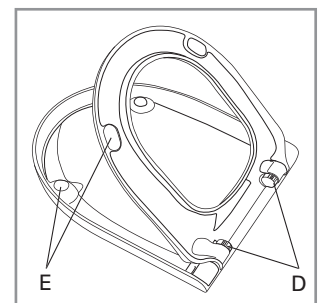

WC-Sitz Subway

Modell	<p>9M55S1 WC-Sitz Subway mit Soft Closing und Quick Release einschl. 9220 55 61 Universal-Kipp-Strip-Anker-Scharnier</p> <p>9M55Q1 WC-Sitz Subway mit Quick Release einschl. 9220 55 61 Universal-Kipp-Strip-Anker-Scharnier</p>
Produktbeschreibung	<p>WC-Sitz Subway im Wrap-Over-Design, durchgefärbtem Duroplast mit Scharnier aus Edelstahl und Kunststoff</p> <ul style="list-style-type: none"> – einschl. Universal-Kipp-Strip-Anker-Scharnier aus Edelstahl und Kunststoff – Lochabstand: 138-218mm – max. Belastbarkeit des Ringsitzes: 240 kg – 10 Jahre Garantie
Farbprogramm	<p>01 Weiß alpin R2 Star White R3 Pergamon</p>
Scharnieroberfläche	<p>61 Edelstahl</p>
Ersatzteile	<p>A) 9220 55 61 Universal-Kipp-Strip-Anker-Scharnier mit Quick Release</p> <p>B) 9222 05 00 Ersatz-Abdeckkappen für Universal-Kipp-Strip-Anker-Scharnier</p> <p>C) 9218 96 00 Ersatzteil für Kipp-Strip-Anker-Scharnier</p> <p>D) 9222 91 00 Soft-Closing Paket/ 9220 24 00 Quick Release Paket</p> <p>E) 9220 81 00 Puffer für Sitz und Deckel</p>
Reinigungsanleitung	<p>Für die Reinigung eine milde Seifenlösung verwenden. WC-Sitz und Scharniere nicht im feuchten Zustand lassen, sondern anschließend mit einem weichen Tuch abtrocknen. Kontakt von Sitz/Deckel und Scharnieren mit WC-Reinigern oder chlorhaltigen, scheinenden oder ätzenden Reinigungsmitteln kann zu Beschädigungen bzw. Flugrost führen. Deshalb WC-Sitz und Deckel immer hochklappen, bis das Reinigungsmittel weggespült ist.</p>

Montageanleitung

Hier sehen die das Video der Montageanleitung

Materialbeschreibung

WC-SITZ: Beim Material handelt es sich um durchgefärbten Duroplast (UF A 10 = Harnstoff-Formaldehydharz), der frei von umweltschädlichen Stoffen ist. Der Korpus besteht aus ca. 50 % Harnstoff (NH_2CONH_2), je ca. 25 % Cellulose und Formaldehyd (HCHO) sowie kleinen Mengen an Füll- und Zusatzstoffen.