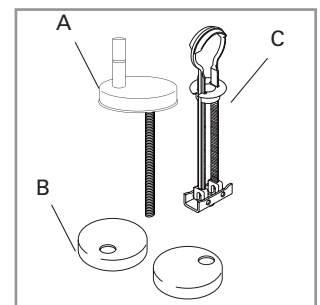

WC-Sitz Subway

Modell	<p>9M55S1 WC-Sitz Subway mit Soft Closing und Quick Release einschl. 9220 55 61 Universal-Kipp-Strip-Anker-Scharnier</p> <p>9M55Q1 WC-Sitz Subway mit Quick Release einschl. 9220 55 61 Universal-Kipp-Strip-Anker-Scharnier</p>
Produktbeschreibung	<p>WC-Sitz Subway im Wrap-Over-Design, durchgefärbtem Duroplast mit Scharnier aus Edelstahl und Kunststoff</p> <ul style="list-style-type: none"> – einschl. Universal-Kipp-Strip-Anker-Scharnier aus Edelstahl und Kunststoff – Lochabstand: 138-218mm – max. Belastbarkeit des Ringsitzes: 240 kg – 10 Jahre Garantie
Farbprogramm	<p>01 Weiß alpin R2 Star White R3 Pergamon</p>
Scharnieroberfläche	<p>61 Edelstahl</p>
Ersatzteile	<p>A) 9220 55 61 Universal-Kipp-Strip-Anker-Scharnier mit Quick Release</p> <p>B) 9222 05 00 Ersatz-Abdeckkappen für Universal-Kipp-Strip-Anker-Scharnier</p> <p>C) 9218 96 00 Ersatzteil für Kipp-Strip-Anker-Scharnier</p> <p>D) 9222 91 00 Soft-Closing Paket/ 9220 24 00 Quick Release Paket</p> <p>E) 9220 81 00 Puffer für Sitz und Deckel</p>
Reinigungsanleitung	<p>Für die Reinigung eine milde Seifenlösung verwenden. WC-Sitz und Scharniere nicht im feuchten Zustand lassen, sondern anschließend mit einem weichen Tuch abtrocknen. Kontakt von Sitz/Deckel und Scharnieren mit WC-Reinigern oder chlorhaltigen, scheinenden oder ätzenden Reinigungsmitteln kann zu Beschädigungen bzw. Flugrost führen. Deshalb WC-Sitz und Deckel immer hochklappen, bis das Reinigungsmittel weggespült ist.</p>

Montageanleitung

Hier sehen die das Video der Montageanleitung

Materialbeschreibung

WC-SITZ: Beim Material handelt es sich um durchgefärbten Duroplast (UF A 10 = Harnstoff-Formaldehydharz), der frei von umweltschädlichen Stoffen ist. Der Korpus besteht aus ca. 50 % Harnstoff (NH_2CONH_2), je ca. 25 % Cellulose und Formaldehyd (HCHO) sowie kleinen Mengen an Füll- und Zusatzstoffen.