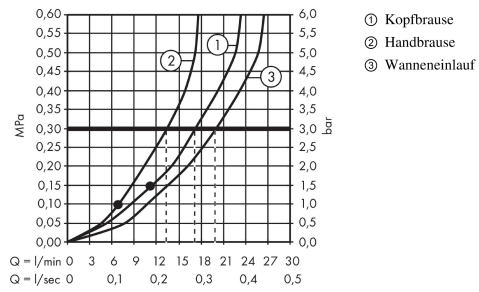

**Crometta E**  
**Showerpipe 240 1jet mit Wannenthermostat**  
 Oberflächen: **Chrom** Artikelnummer: **27298000**

## Durchflussdiagramm

**Crometta E**  
**Showerpipe 240 1jet mit Wannenthermostat**  
 Oberflächen: **Chrom** Artikelnummer: **27298000**