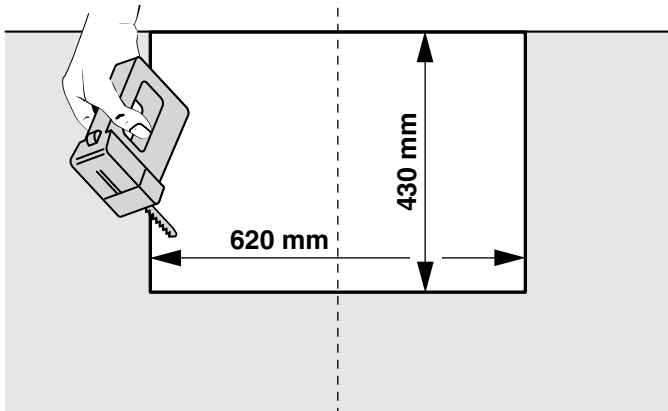

5

SUBWAY 2.0 WT 65: 7113KG

SUBWAY 2.0 WT 80: 71758G

SUBWAY 2.0 WT 100: 71751G

6

A

B

7