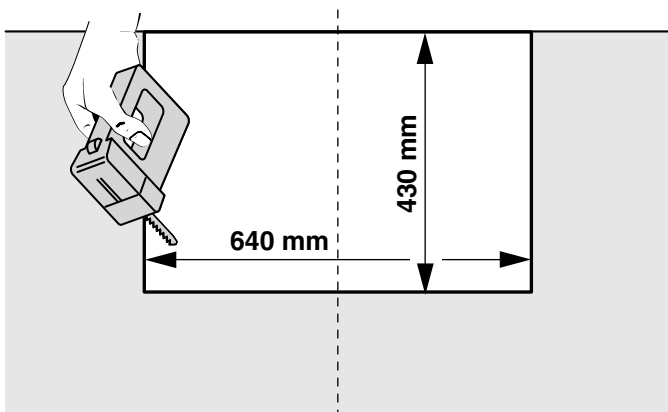

5

SUBWAY 2.0 WT 65: 7113KG

SUBWAY 2.0 WT 80: 71758G

SUBWAY 2.0 WT 100: 71751G

6

A

B

7