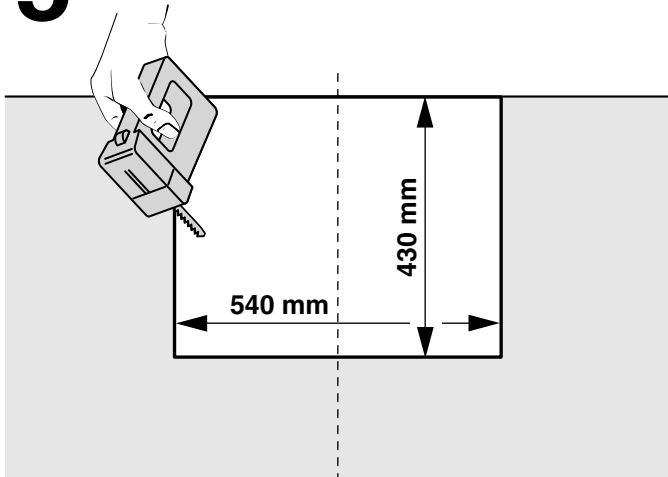

5

SUBWAY 2.0 WT 65: 7113KG

SUBWAY 2.0 WT 80: 71758G

SUBWAY 2.0 WT 100: 71751G

6

A

B

7