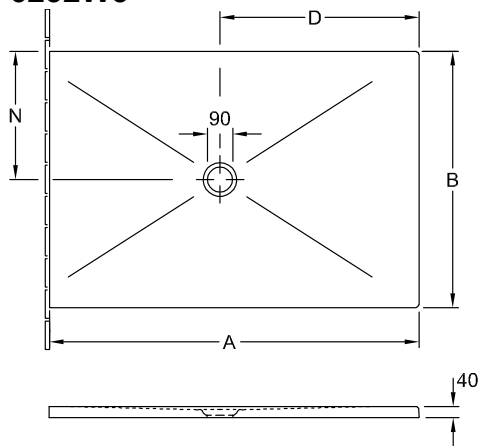

DUSCHWANNE (KERAMIK) SUBWAY INFINITY

PRODUKTINFORMATION

1. POSITION

| | |
|--------------------|--|
| Modell | 6232W5 |
| Kollektion | Subway Infinity |
| PROJECTS | DESIGN |
| Breite | 1000 mm |
| Höhe | 40 mm |
| Länge | 1500 mm |
| Gewicht | 63,75 kg |
| Beschreibung | <p>Keramik</p> <p>Diese Duschwannen werden an der kurzen Seite geschnitten und müssen mit der geschnittenen Seite (nicht glasiert) gegen die Wand plaziert werden., Aufpreis für das Schneiden bereits im Gesamtpreis enthalten!, Bitte beachten: die Ablauf-Position ist asymmetrisch, nicht zentral!, Die Einbauhöhe der Duschwanne kann bei Verwendung der Ablaufgarnitur 9226 00 XX um 30mm reduziert werden. Achtung! Diese Ablaufgarnitur entspricht nicht EN274., *Die mit Stern markierten Duschwannen können nur mit dem Mepa Installationssystem Art. Nr. 9223 76 oder alternativ in ein Mörtelbett eingebaut werden.</p> <p>Keramik in Weiß Alpin (01) mit Antirutsch-Klasse B (PN18), Taupe (TP), Ardoise (W9) und ViPrint-Dekore mit Antirutsch-Klasse A (PN12).</p> <p>Rutschhemmende Duschwanne Antirutsch-Klasse PN18</p> |
| Material | Keramik |
| Ausschreibungstext | Subway Infinity; Duschwanne; Keramik; Maße: 1500 x 1000 x 40 mm; Rechteck; Antirutsch-Klasse PN18 |

TECHNISCHE ZEICHNUNGEN

6232W5

| | A | B | D | N |
|---------|------|------|-----|-----|
| 6232 W5 | 1500 | 1000 | 800 | 500 |
| 6231 R4 | 1300 | 900 | 700 | 450 |
| 6230 M4 | 1100 | 900 | 600 | 450 |
| 6230 K4 | 1000 | 900 | 600 | 450 |
| 6229 E3 | 900 | 800 | 500 | 400 |