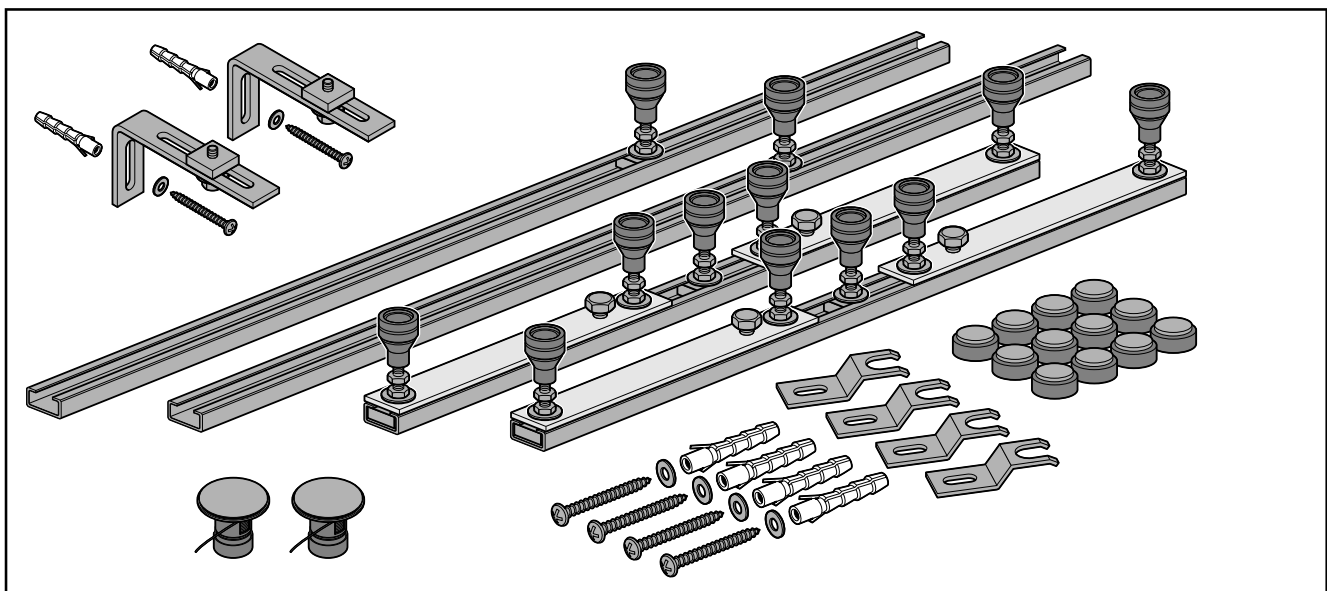

Montageanleitung DE

Installation instructions EN

Instructions de montage FR

Istruzioni di montaggio IT

Montage-instructie NL

Subway Infinity

Villeroy & Boch AG
Saaruferstraße
66693 Mettlach Deutschland
Telefon: +49 (0) 68 64 / 8 10
E-Mail: information@villeroy-boch.com
www.villeroy-boch.com