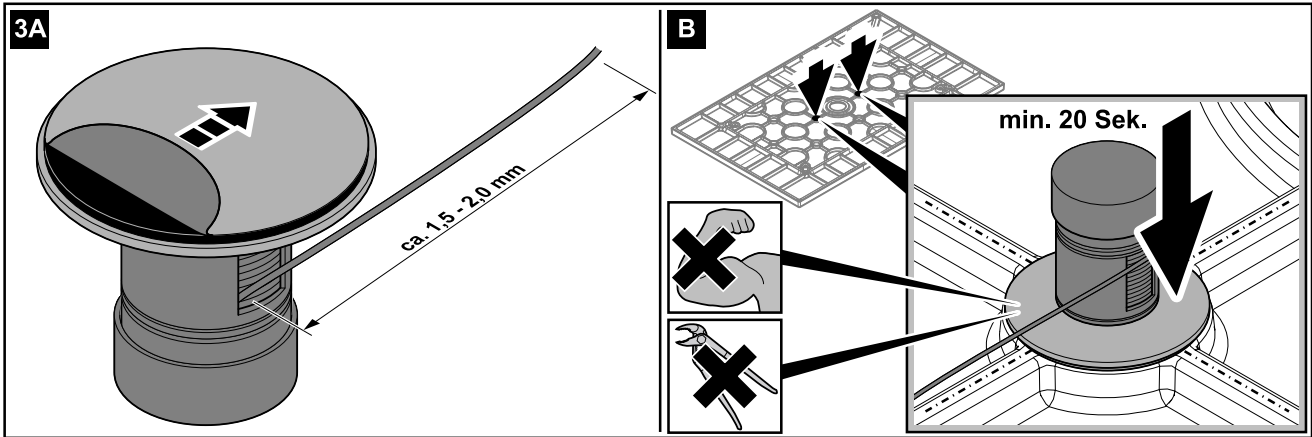

Montageanleitung DE

Installation instructions EN

Instructions de montage FR

Istruzioni di montaggio IT

Montage-instructie NL

Subway Infinity

Villeroy & Boch AG
Saaruferstraße
66693 Mettlach Deutschland
Telefon: +49 (0) 68 64 / 8 10
E-Mail: information@villeroy-boch.com
www.villeroy-boch.com