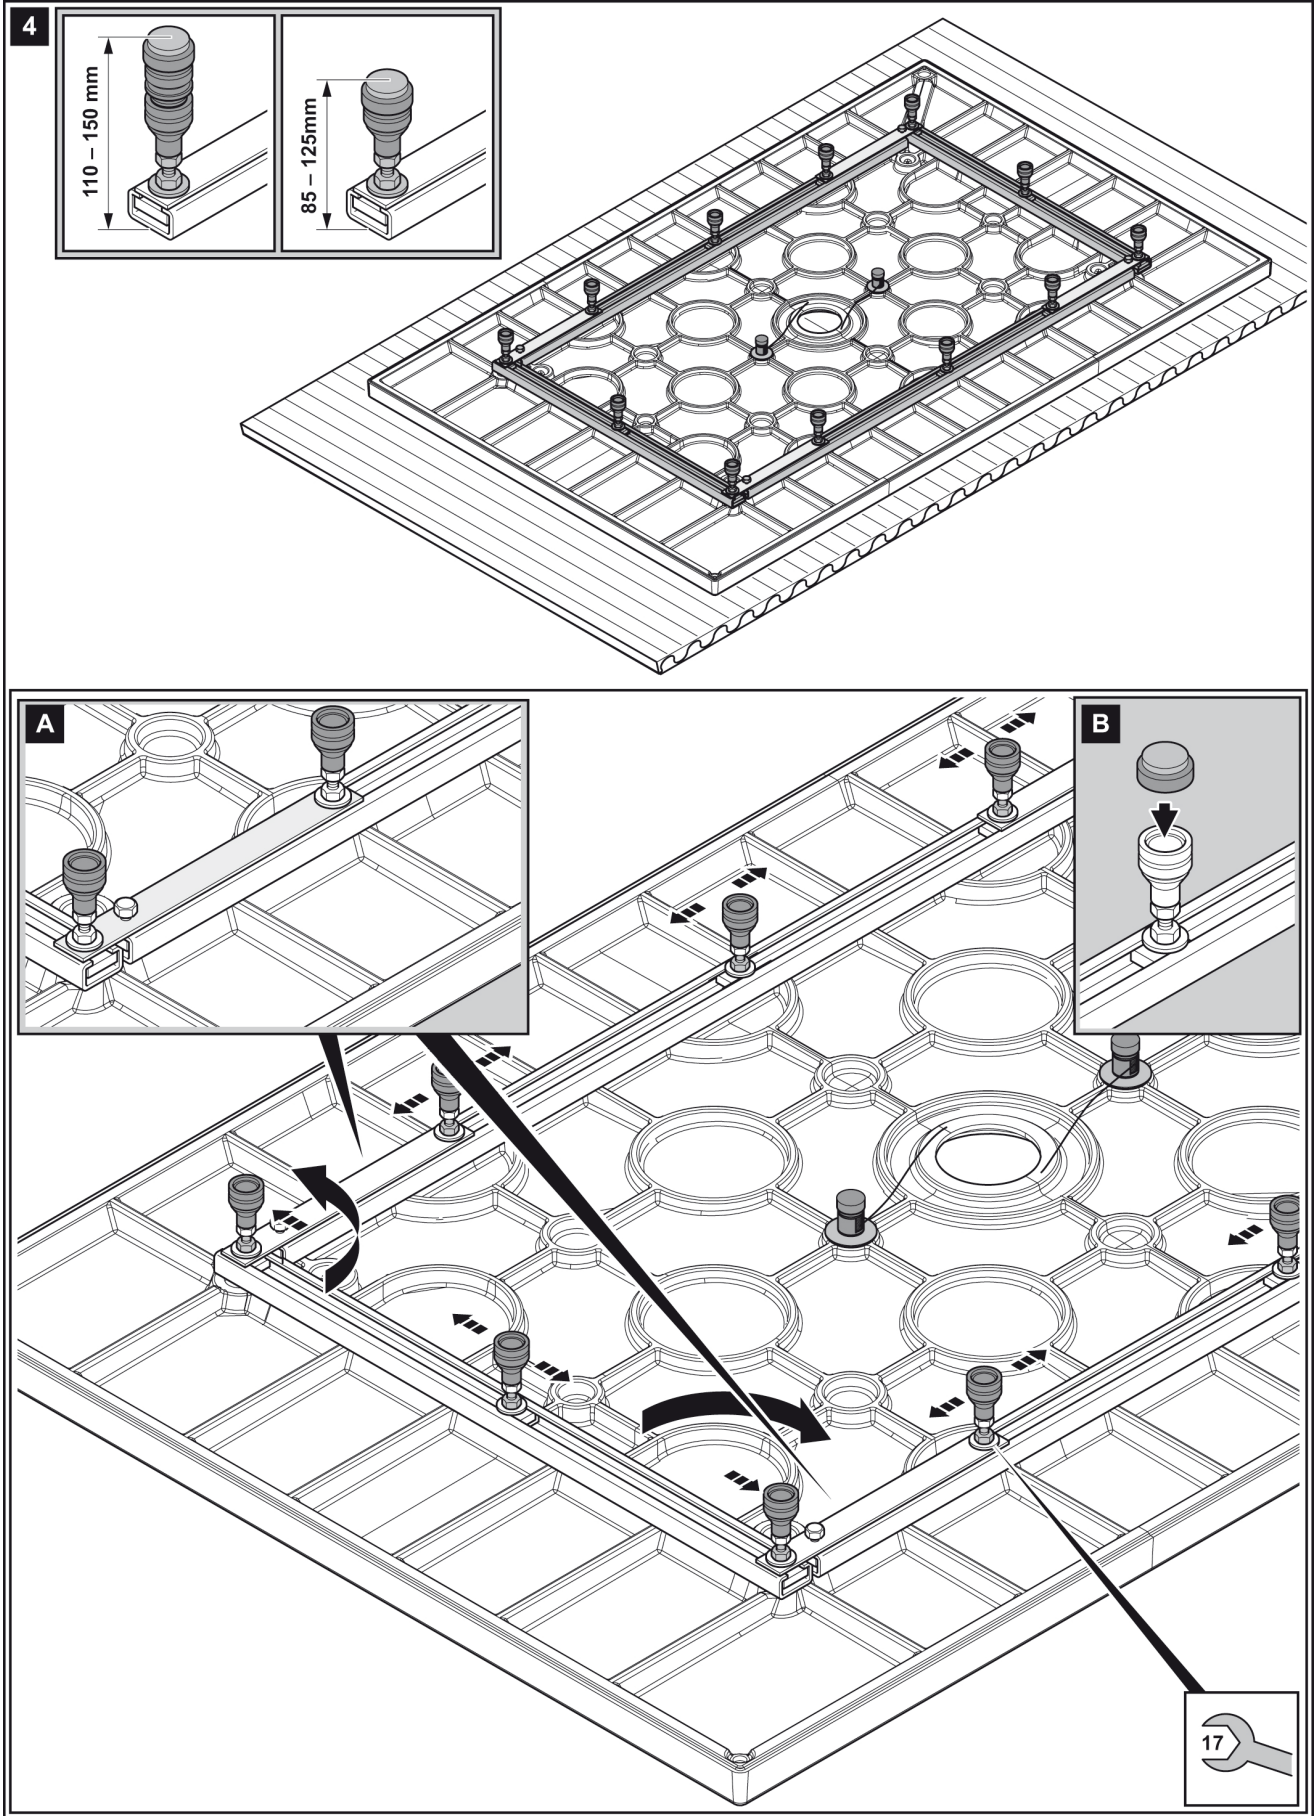

Montageanleitung DE

Installation instructions EN

Instructions de montage FR

Istruzioni di montaggio IT

Montage-instructie NL

Subway Infinity

Villeroy & Boch AG
Saaruferstraße
66693 Mettlach Deutschland
Telefon: +49 (0) 68 64 / 8 10
E-Mail: information@villeroy-boch.com
www.villeroy-boch.com