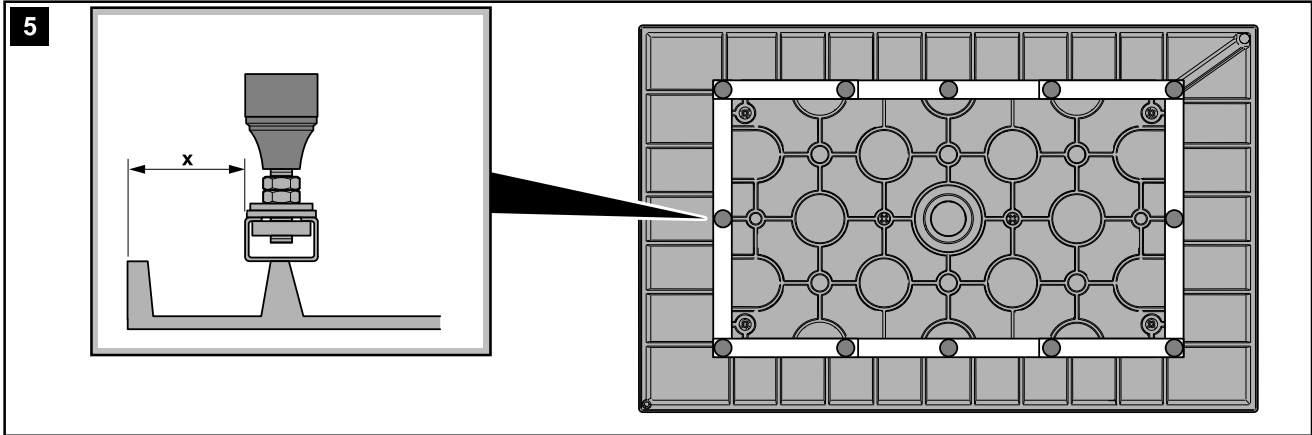

Montageanleitung DE

Installation instructions EN

Instructions de montage FR

Istruzioni di montaggio IT

Montage-instructie NL

Subway Infinity

Villeroy & Boch AG
Saaruferstraße
66693 Mettlach Deutschland
Telefon: +49 (0) 68 64 / 8 10
E-Mail: information@villeroy-boch.com
www.villeroy-boch.com