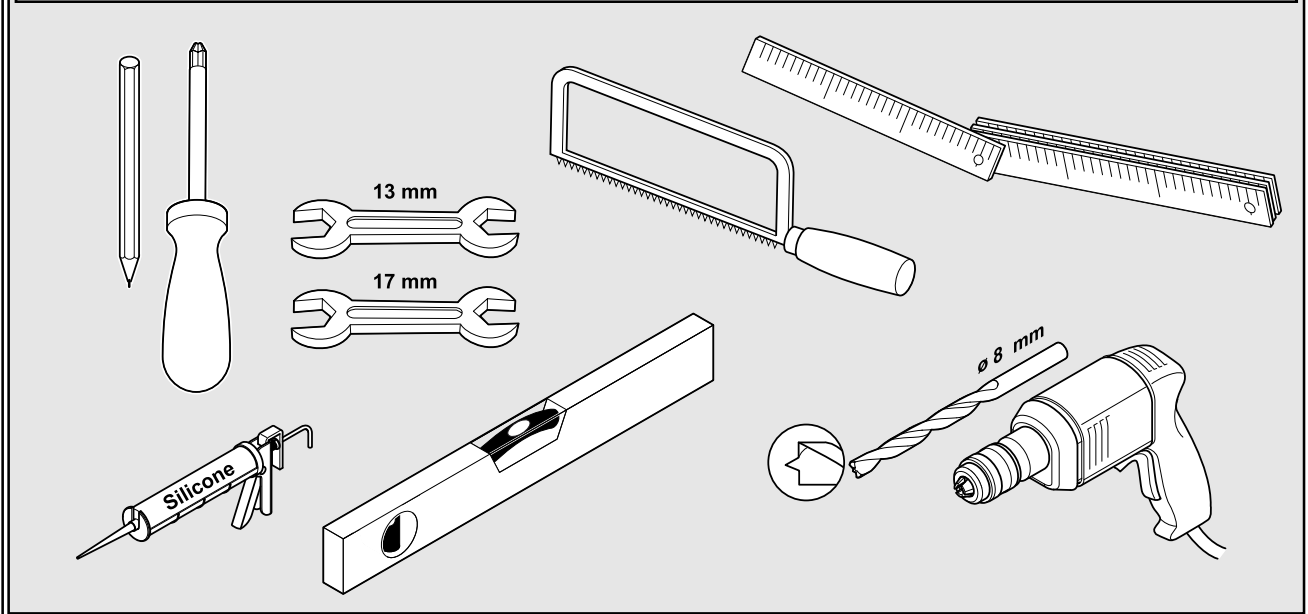

Montageanleitung DE

Installation instructions EN

Instructions de montage FR

Istruzioni di montaggio IT

Montage-instructie NL

Subway Infinity

Villeroy & Boch AG
Saaruferstraße
66693 Mettlach Deutschland
Telefon: +49 (0) 68 64 / 8 10
E-Mail: information@villeroy-boch.com
www.villeroy-boch.com