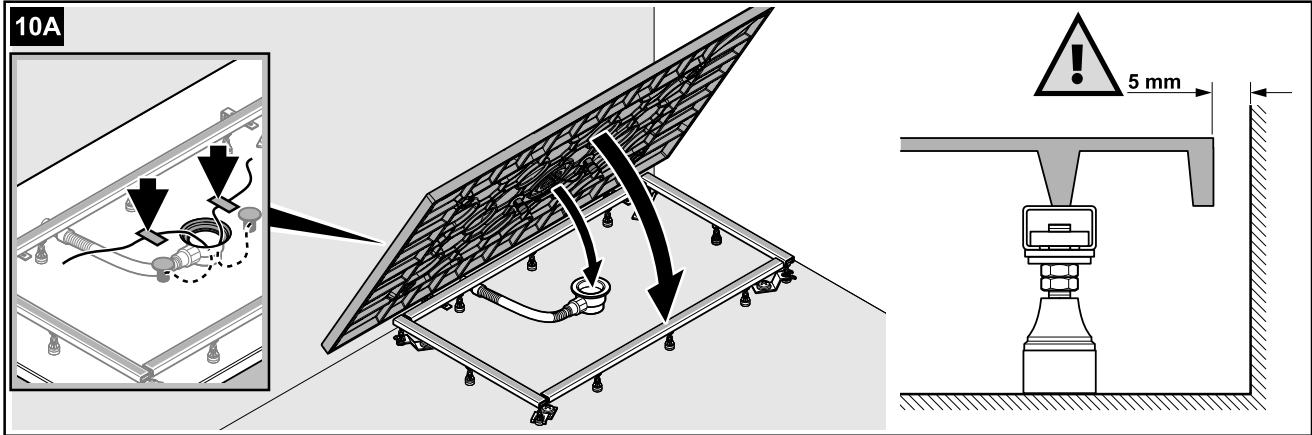

Montageanleitung DE

Installation instructions EN

Instructions de montage FR

Istruzioni di montaggio IT

Montage-instructie NL

Subway Infinity

Villeroy & Boch AG
Saaruferstraße
66693 Mettlach Deutschland
Telefon: +49 (0) 68 64 / 8 10
E-Mail: information@villeroy-boch.com
www.villeroy-boch.com