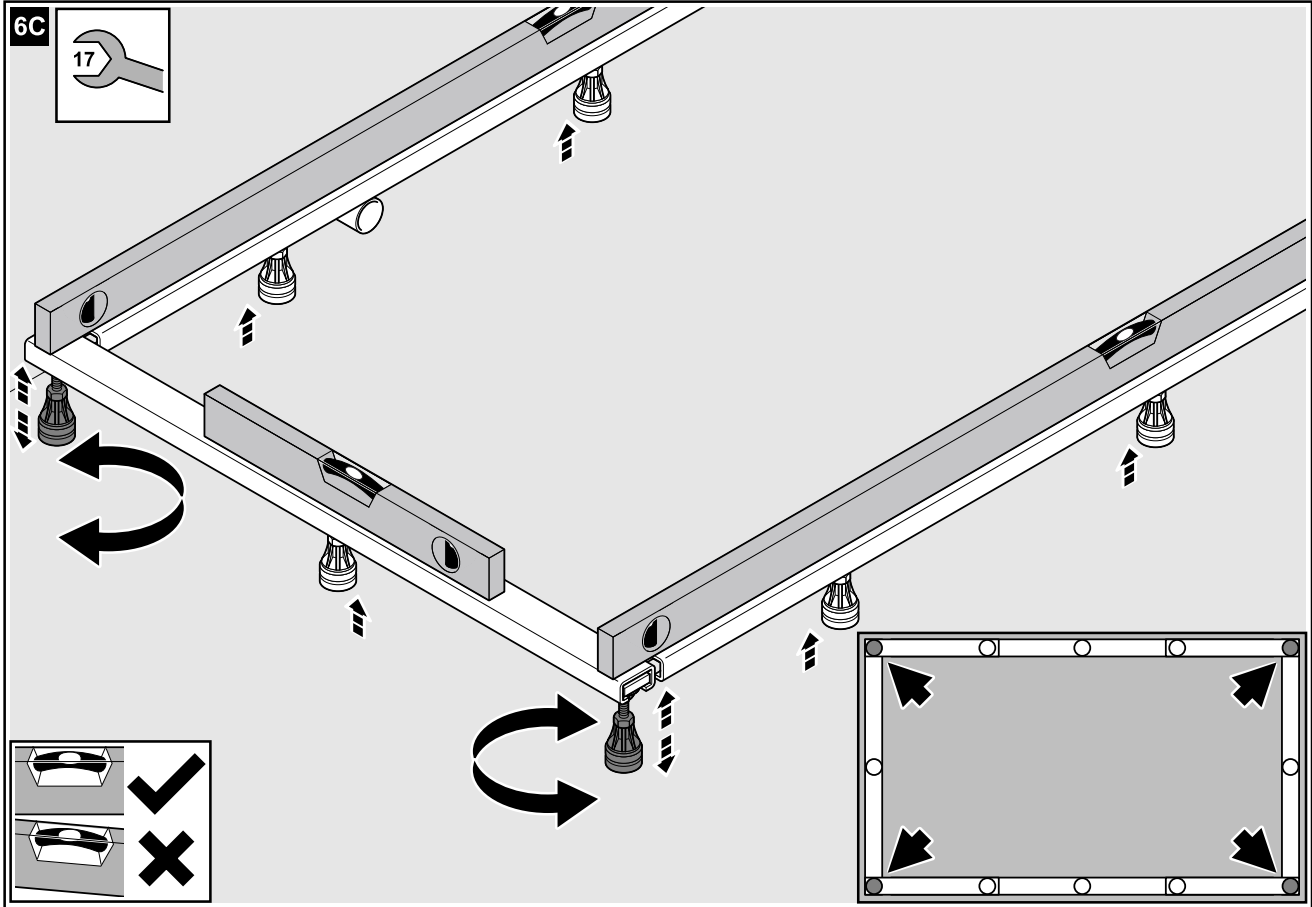

Montageanleitung DE

Installation instructions EN

Instructions de montage FR

Istruzioni di montaggio IT

Montage-instructie NL

Subway Infinity

Villeroy & Boch AG
Saaruferstraße
66693 Mettlach Deutschland
Telefon: +49 (0) 68 64 / 8 10
E-Mail: information@villeroy-boch.com
www.villeroy-boch.com