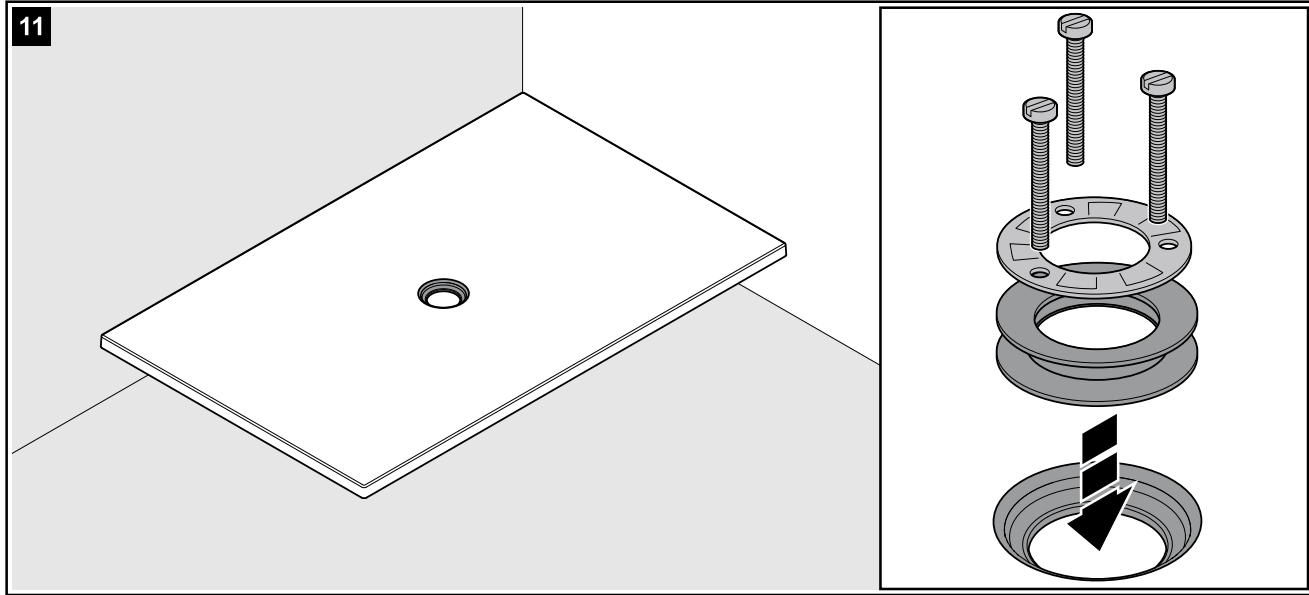

Montageanleitung DE

Installation instructions EN

Instructions de montage FR

Istruzioni di montaggio IT

Montage-instructie NL

Subway Infinity

Villeroy & Boch AG
Saaruferstraße
66693 Mettlach Deutschland
Telefon: +49 (0) 68 64 / 8 10
E-Mail: information@villeroy-boch.com
www.villeroy-boch.com