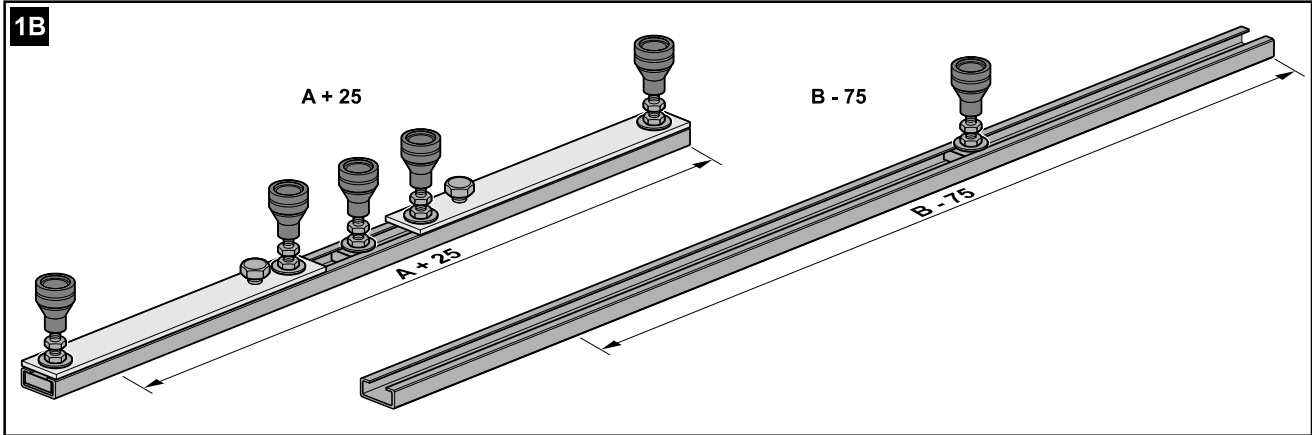

Montageanleitung DE

Installation instructions EN

Instructions de montage FR

Istruzioni di montaggio IT

Montage-instructie NL

Subway Infinity

Villeroy & Boch AG
Saaruferstraße
66693 Mettlach Deutschland
Telefon: +49 (0) 68 64 / 8 10
E-Mail: information@villeroy-boch.com
www.villeroy-boch.com