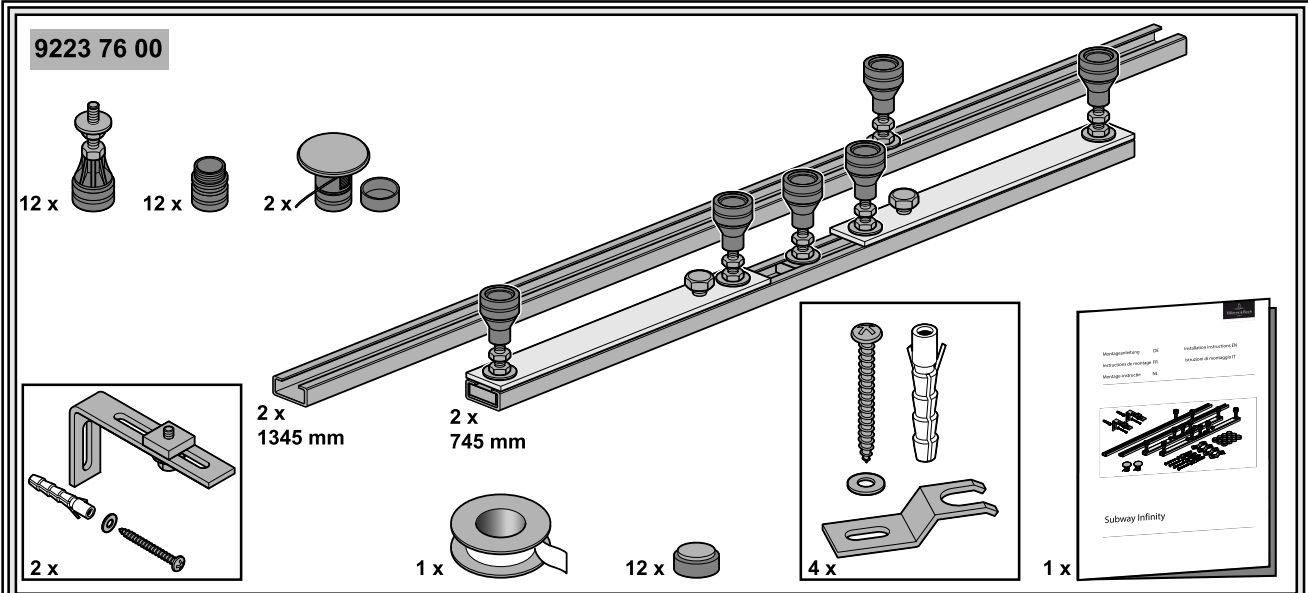

Montageanleitung DE

Installation instructions EN

Instructions de montage FR

Istruzioni di montaggio IT

Montage-instructie NL

Subway Infinity

Villeroy & Boch AG
Saaruferstraße
66693 Mettlach Deutschland
Telefon: +49 (0) 68 64 / 8 10
E-Mail: information@villeroy-boch.com
www.villeroy-boch.com