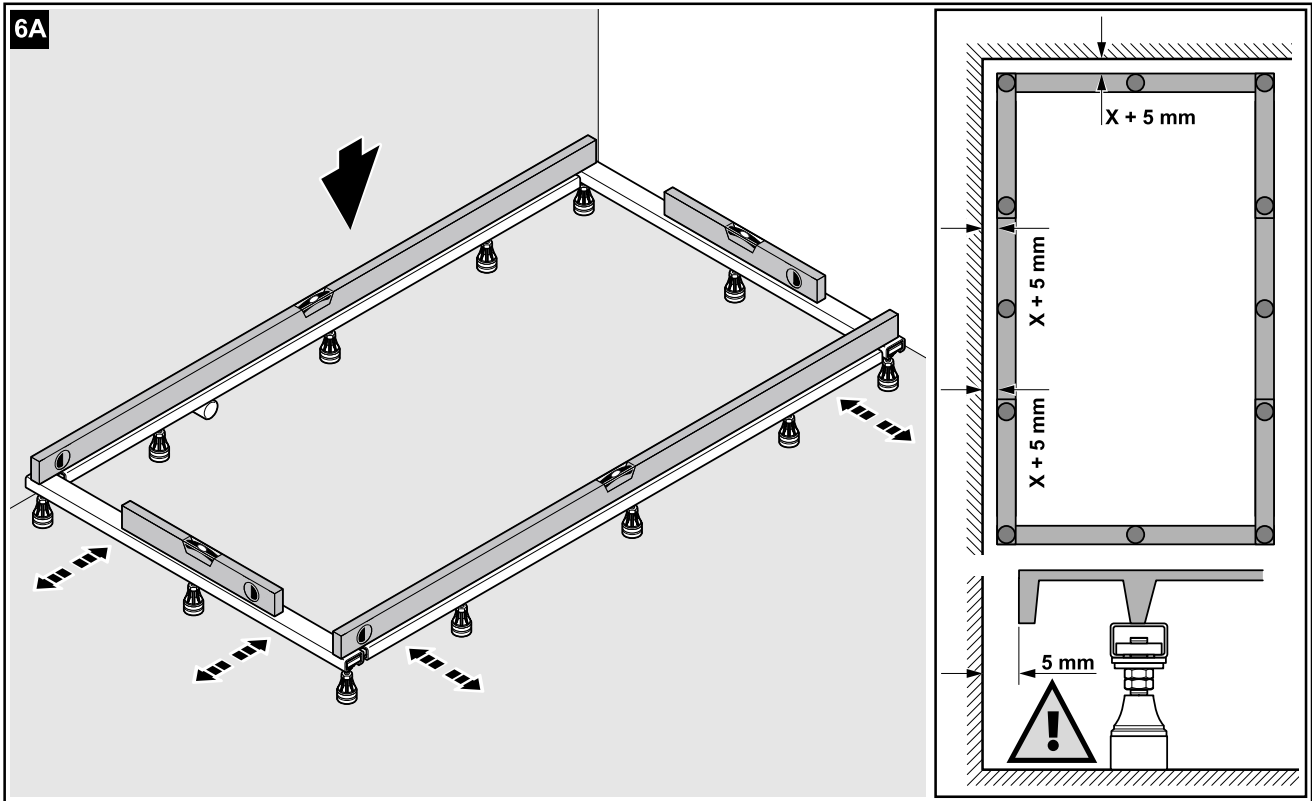

Montageanleitung DE

Installation instructions EN

Instructions de montage FR

Istruzioni di montaggio IT

Montage-instructie NL

Subway Infinity

Villeroy & Boch AG
Saaruferstraße
66693 Mettlach Deutschland
Telefon: +49 (0) 68 64 / 8 10
E-Mail: information@villeroy-boch.com
www.villeroy-boch.com