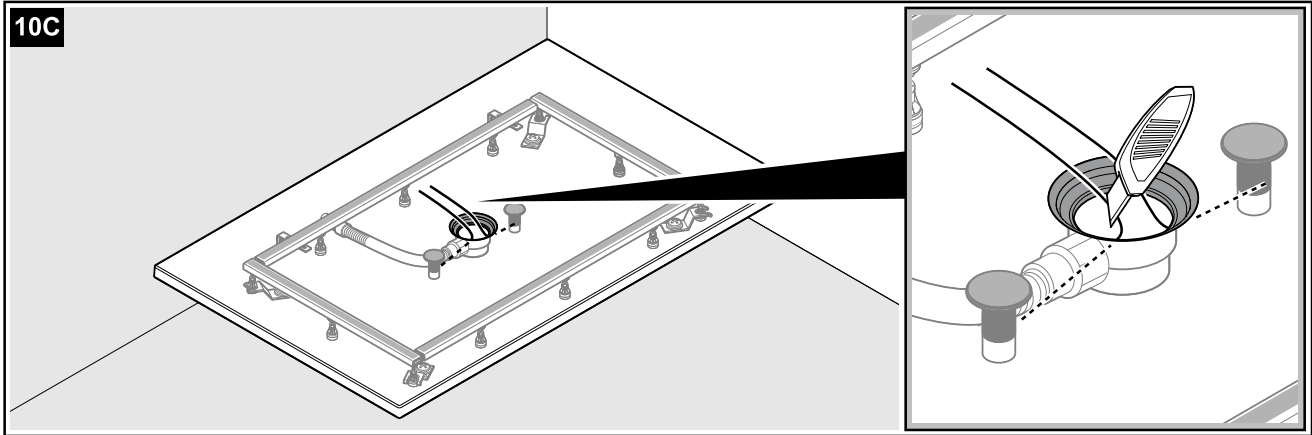

Montageanleitung DE

Installation instructions EN

Instructions de montage FR

Istruzioni di montaggio IT

Montage-instructie NL

Subway Infinity

Villeroy & Boch AG
Saaruferstraße
66693 Mettlach Deutschland
Telefon: +49 (0) 68 64 / 8 10
E-Mail: information@villeroy-boch.com
www.villeroy-boch.com