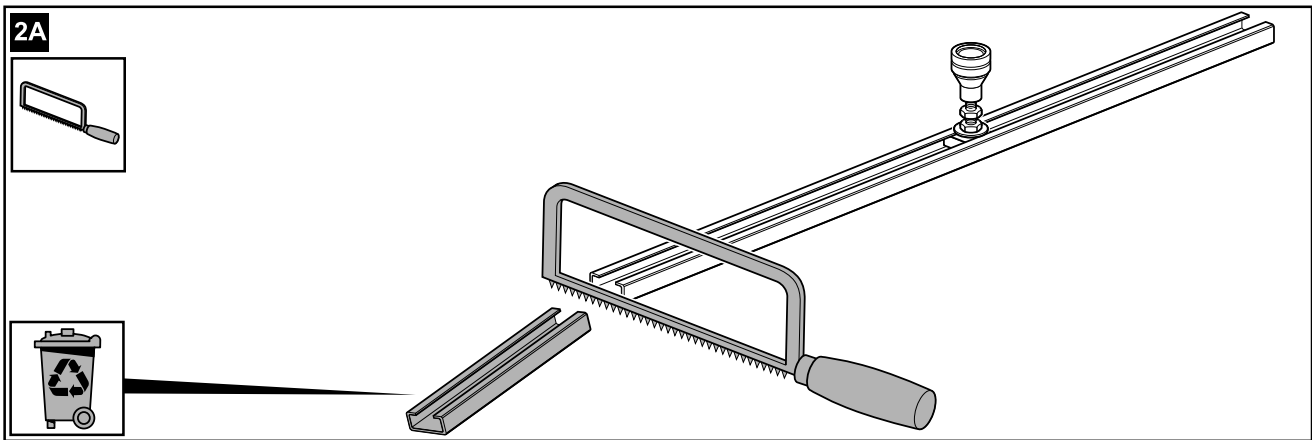

Montageanleitung DE

Installation instructions EN

Instructions de montage FR

Istruzioni di montaggio IT

Montage-instructie NL

Subway Infinity

Villeroy & Boch AG
Saaruferstraße
66693 Mettlach Deutschland
Telefon: +49 (0) 68 64 / 8 10
E-Mail: information@villeroy-boch.com
www.villeroy-boch.com