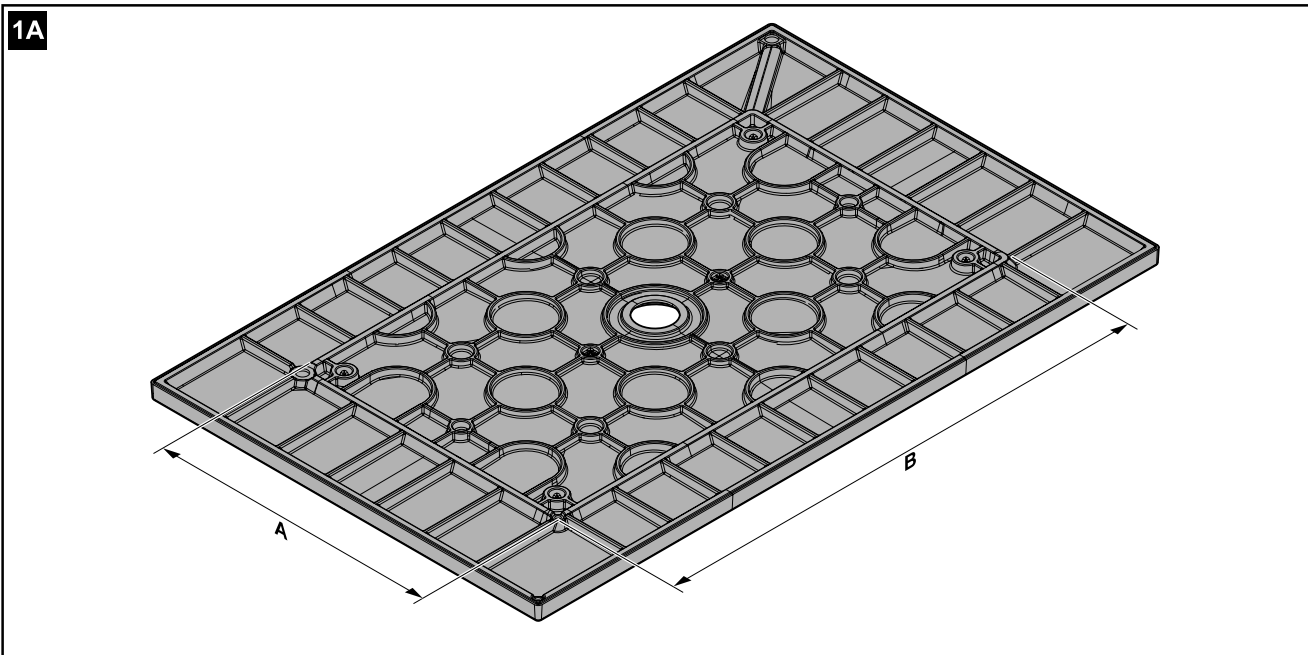

Montageanleitung DE

Installation instructions EN

Instructions de montage FR

Istruzioni di montaggio IT

Montage-instructie NL

Subway Infinity

Villeroy & Boch AG
Saaruferstraße
66693 Mettlach Deutschland
Telefon: +49 (0) 68 64 / 8 10
E-Mail: information@villeroy-boch.com
www.villeroy-boch.com