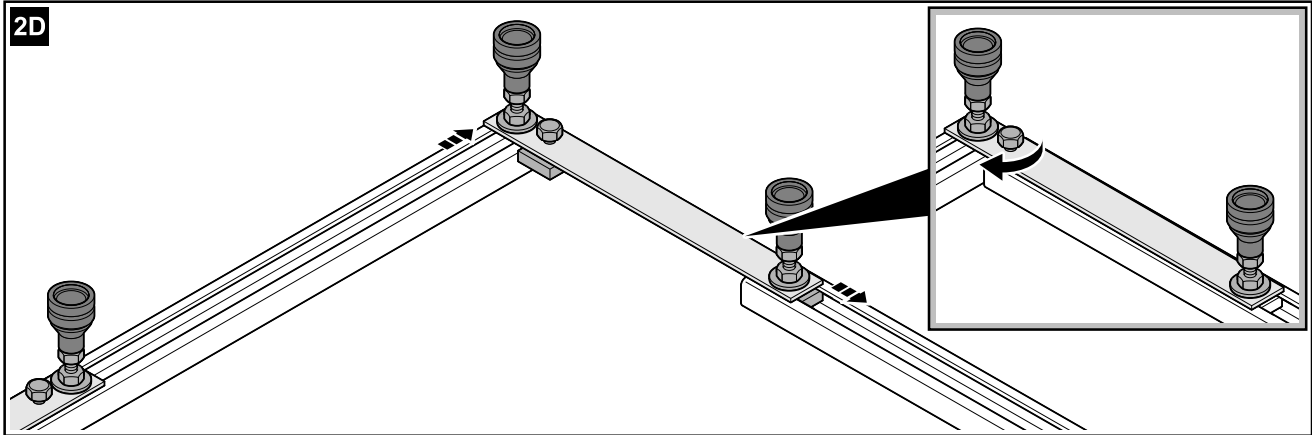

Montageanleitung DE

Installation instructions EN

Instructions de montage FR

Istruzioni di montaggio IT

Montage-instructie NL

Subway Infinity

Villeroy & Boch AG
Saaruferstraße
66693 Mettlach Deutschland
Telefon: +49 (0) 68 64 / 8 10
E-Mail: information@villeroy-boch.com
www.villeroy-boch.com