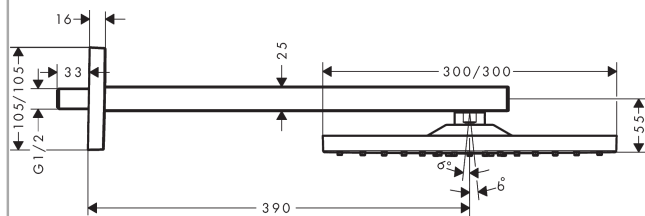

Raindance E

Kopfbrause 300 1jet EcoSmart 9 l/min mit Brausearm

Oberflächen: **Chrom** Artikelnummer: **26239000**

Beschreibung

Merkmale

- Brausekopfgröße: 300 x 300 mm
- Brausearmlänge 390 mm
- Kopfbrause im Winkel verstellbar
- Strahlart: RainAir
- Durchflussmenge RainAir Strahl (bei 3 bar): 9 l/min
- vollverchromte Strahlscheibe
- Material Strahlscheibe: Metall
- Strahlscheibe zur Reinigung abnehmbar
- Montage: Wand
- Anschlussgewinde G 1/2
- Anschlussgröße: DN15

Technologie

Produktabbildung

Maßzeichnung

Durchflussdiagramm

Die Verbrauchswerte wurden praxisnah mit den dazugehörigen Armaturen (Thermostat/Mischer/Unterputzventil) gemessen.