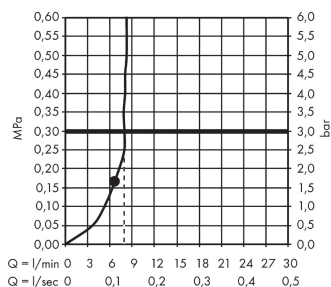

Raindance E

Kopfbrause 300 1jet EcoSmart 9 l/min mit Brausearm

Oberflächen: **Chrom** Artikelnummer: **26239000**

Beschreibung

Merkmale

- Brausekopfgröße: 300 x 300 mm
- Brausearmlänge 390 mm
- Kopfbrause im Winkel verstellbar
- Strahlart: RainAir
- Durchflussmenge RainAir Strahl (bei 3 bar): 9 l/min
- vollverchromte Strahlscheibe
- Material Strahlscheibe: Metall
- Strahlscheibe zur Reinigung abnehmbar
- Montage: Wand
- Anschlussgewinde G 1/2
- Anschlussgröße: DN15

Technologie

Produktabbildung

Maßzeichnung

Durchflussdiagramm

Die Verbrauchswerte wurden praxisnah mit den dazugehörigen Armaturen (Thermostat/Mischer/Unterputzventil) gemessen.