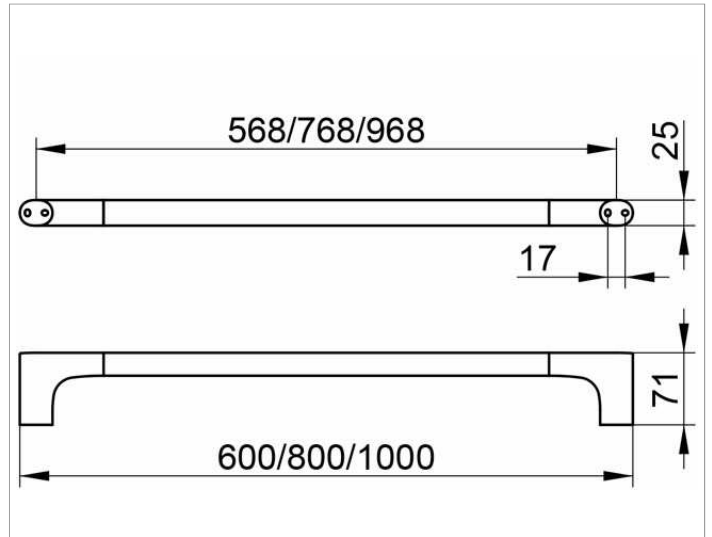

Edition 400
11501010600 Badetuchhalter

PRODUKT

ZEICHNUNG

OBERFLÄCHE

verchromt

ABMESSUNG

600 mm

AUSSCHREIBUNGSTEXT

KEUCO Edition 400 Badetuchhalter, 11501010600
hochglanzverchromter Badetuchhalter,
in skulpturaler Formensprache,
antistatisch, leicht zu reinigen
Achismaß 568 mm, bei einer Gesamtbreite von 600 mm
Ausladung 71 mm
der Badetuchhalter wird verdeckt angebracht
Lieferung inkl. korrosionsfreiem Befestigungsmaterial