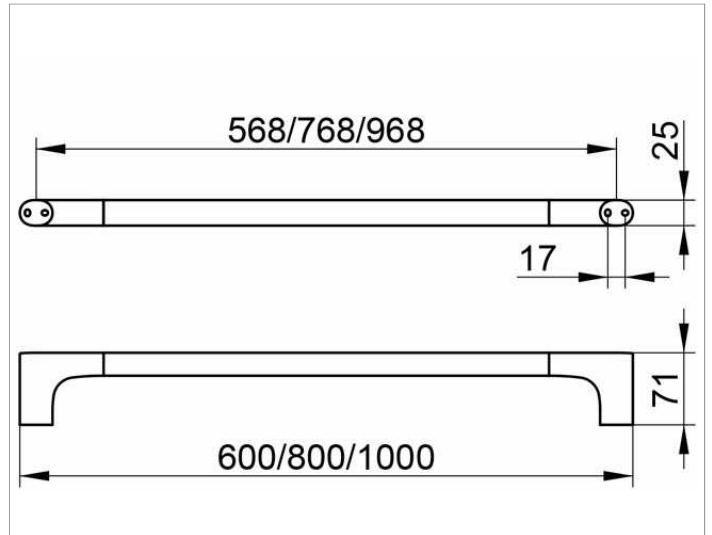

Edition 400
11501011000 Badetuchhalter

PRODUKT

ZEICHNUNG

OBERFLÄCHE

verchromt

ABMESSUNG

1000 mm

AUSSCHREIBUNGSTEXT

KEUCO Edition 400 Badetuchhalter, 11501011000
hochglanzverchromter Badetuchhalter,
in skulpturaler Formensprache,
antistatisch, leicht zu reinigen,
Achismaß 968 mm, bei einer Gesamtbreite von 1000 mm,
Ausladung 71 mm
der Badetuchhalter wird verdeckt angebracht,
Lieferung inkl. korrosionsfreiem Befestigungsmaterial