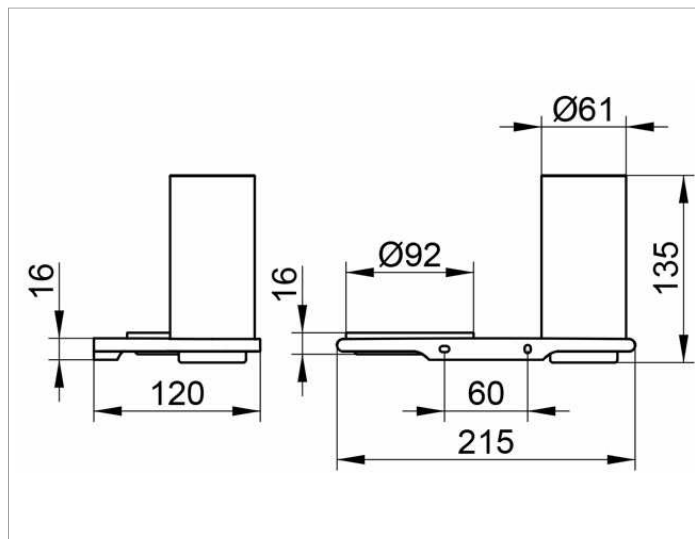

Edition 400

11556019000 Doppelhalter Glas und Seife

PRODUKT

ZEICHNUNG

PRODUKTBESCHREIBUNG

komplett, bestehend aus:
 1 x Echkristall-Glas
 1 x Echkristall-Schale mattiert

OBERFLÄCHE

verchromt

AUSSCHREIBUNGSTEXT

KEUCO Edition 400 Doppelhalter ,
 Glas und Seife 11556019000
 Doppelhalter in skulpturaler Formensprache, Wandmodell,
 hochglanzverchromter Halter mit leicht gerundeten Kanten,
 komplett, bestehend aus:
 1 x Echkristall-Glas
 1x Echkristall-Schale, mattiert,
 Höhe 133 mm, Breite 215 mm, Ausladung 120 mm,
 der Doppelglashalter wird verdeckt angebracht,
 Lieferung inkl. korrosionsfreiem Befestigungsmaterial