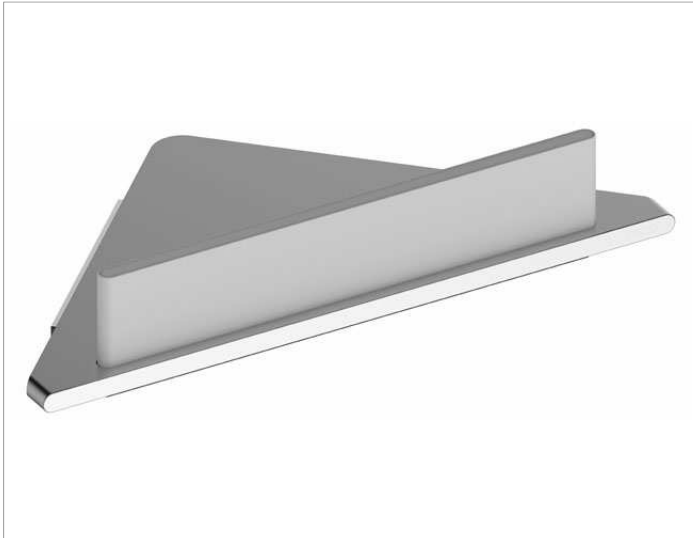

Edition 400

11557170100 Eckduschablage

PRODUKT

ZEICHNUNG

PRODUKTBESCHREIBUNG

mit integriertem Glasabzieher

OBERFLÄCHE

Aluminium silber-eloxiert (E6 EV1)/weiß (RAL 9010)

AUSSCHREIBUNGSTEXT

KEUCO Edition 400 Eckduschablage mit Glasabzieher 11557170100 Eckduschablage aus massivem Aluminium, silber-eloxiert (E6 EV1), mit integriertem Glasabzieher, weiß, Wandmodell, mit leicht gerundeten Kanten, Breite 328 mm, Stärke 10 mm, Schenkellängen 242 / 245 mm, Tiefe 173 mm, Gesamthöhe 63 mm, die Duschablage wird verdeckt angebracht, Lieferung inkl. korrosionsfreiem Befestigungsmaterial