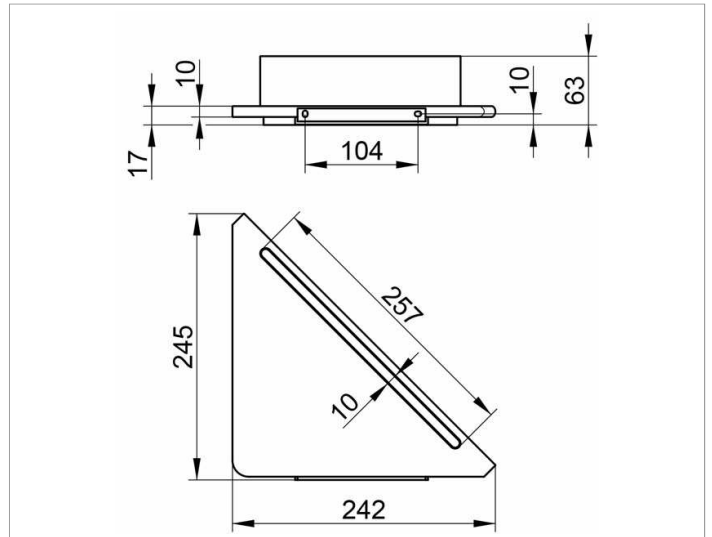

Edition 400

11557170100 Eckduschablage

PRODUKT

ZEICHNUNG

PRODUKTBESCHREIBUNG

mit integriertem Glasabzieher

OBERFLÄCHE

Aluminium silber-eloxiert (E6 EV1)/weiß (RAL 9010)

AUSSCHREIBUNGSTEXT

KEUCO Edition 400 Eckduschablage mit Glasabzieher 11557170100 Eckduschablage aus massivem Aluminium, silber-eloxiert (E6 EV1), mit integriertem Glasabzieher, weiß, Wandmodell, mit leicht gerundeten Kanten, Breite 328 mm, Stärke 10 mm, Schenkellängen 242 / 245 mm, Tiefe 173 mm, Gesamthöhe 63 mm, die Duschablage wird verdeckt angebracht, Lieferung inkl. korrosionsfreiem Befestigungsmaterial