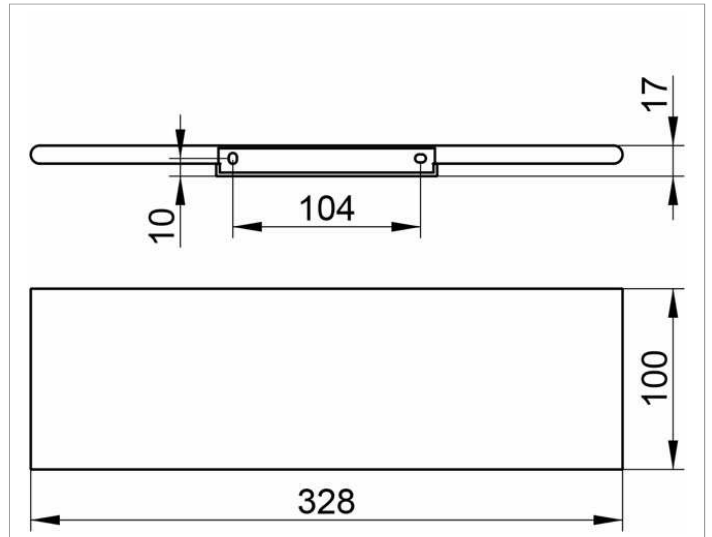

Edition 400
11558170000 Duschablage

PRODUKT

ZEICHNUNG

OBERFLÄCHE

Aluminium silber-eloxiert (E6 EV1)

AUSSCHREIBUNGSTEXT

KEUCO Edition 400 Duschablage 11558170000
Duschablage aus massivem Aluminium,
silber-eloxiert (E6 EV1),
Wandmodell, mit leicht gerundeten Kanten,
Breite 328 mm, Stärke 17 mm, Tiefe 100 mm,
die Duschablage wird verdeckt angebracht,
Lieferung inkl. korrosionsfreiem Befestigungsmaterial