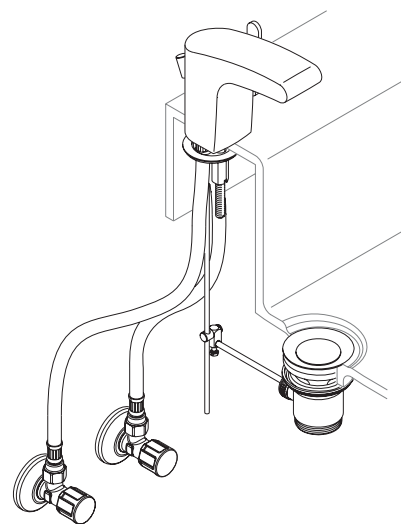

51604 01 0000

Einhebel Waschtischmischer mit Zugstangen-Ablaufgarnitur

KEUCO

KEUCO GmbH & Co.KG
 Postfach 1365
 D-58653 Hemer
 Telefon +49 2372 90 4-0
 Telefax +49 2372 90 42 36
 info@keuco.de
 www.keuco.de