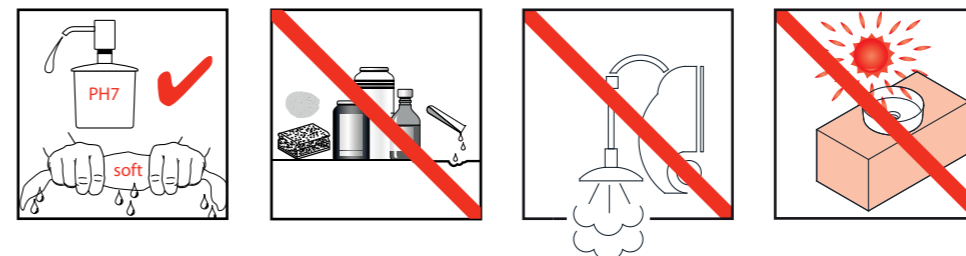

LAUFEN

Laufen Bathrooms AG
Wahlenstrasse 46
CH-4242 Laufen, Switzerland
www.laufen.com