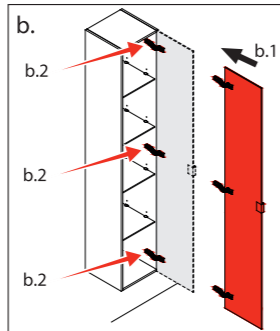

8

Art. N. 4.1090.1

LAUFEN

4.1090.0 / 4.1090.1 / 4.1090.5

SPACE

Tall cabinet open / Rack

Tall cabinet with door

Garantie/Haftung nur bei Montage gemäss Anleitung.
 Responsabilité/garantie à condition d'observer les instructions de montage.
 Garanzia valida solo se si rispettano le istruzioni di montaggio.
 The warranty/liability only applies when installation is effected as per the instructions.
 La garantía solamente será válida si se siguen las instrucciones de instalación.
 Garantie/aansprakelijkheid uitsluitend van kracht indien volgens de instructies is geïnstalleerd.
 Záruka a ručení za vady jsou poskytovány za podmínky, že montáž je provedena v souladu s tímto návodem.
 Garantija taikoma tik tuo atveju, kai montavimas yra atliktas tiksliai pagal instrukciją.
 Gwarancja obejmuje wyrób jedynie wówczas gdy montaż zostę przeprowadzony zgodnie z instrukcją.
 Szavatosság/jóállás csak az útmutató szerinti szerelés esetén.
 Мы предоставляем гарантию и несем ответственность, только если монтаж произведен в соответствии с инструкцией по монтажу.
 Гаранцията/отговорността е валидна само когато монтажът е изпълнен както е указано в инструкцията.