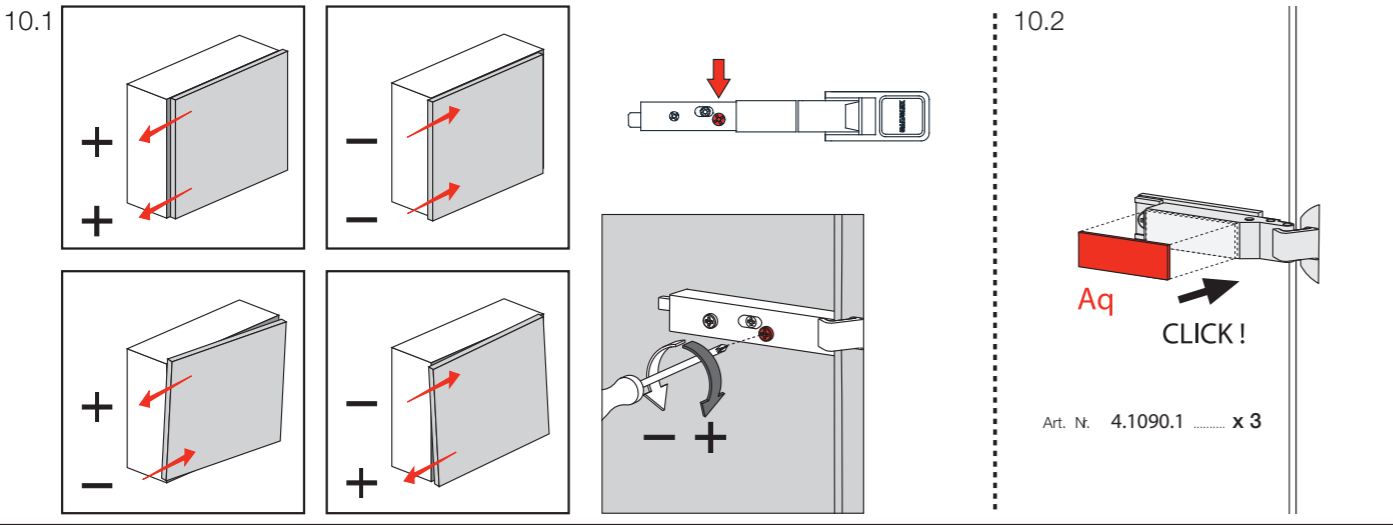

8

Art. N. 4.1090.1

LAUFEN

4.1090.0 / 4.1090.1 / 4.1090.5

SPACE

Tall cabinet open / Rack

Tall cabinet with door

Garantie/Haftung nur bei Montage gemäss Anleitung.
 Responsabilité/garantie à condition d'observer les instructions de montage.
 Garanzia valida solo se si rispettano le istruzioni di montaggio.
 The warranty/liability only applies when installation is effected as per the instructions.
 La garantía solamente será válida si se siguen las instrucciones de instalación.
 Garantie/aansprakelijkheid uitsluitend van kracht indien volgens de instructies is geïnstalleerd.
 Záruka a ručení za vady jsou poskytovány za podmínky, že montáž je provedena v souladu s tímto návodem.
 Garantija taikoma tik tuo atveju, kai montavimas yra atliktas tiksliai pagal instrukciją.
 Gwarancja obejmuje wyrób jedynie wówczas gdy montaż zostę przeprowadzony zgodnie z instrukcją.
 Szavatosság/jóállás csak az útmutató szerinti szerelés esetén.
 Мы предоставляем гарантию и несем ответственность, только если монтаж произведен в соответствии с инструкцией по монтажу.
 Гаранцията/отговорността е валидна само когато монтажът е изпълнен както е указано в инструкцията.