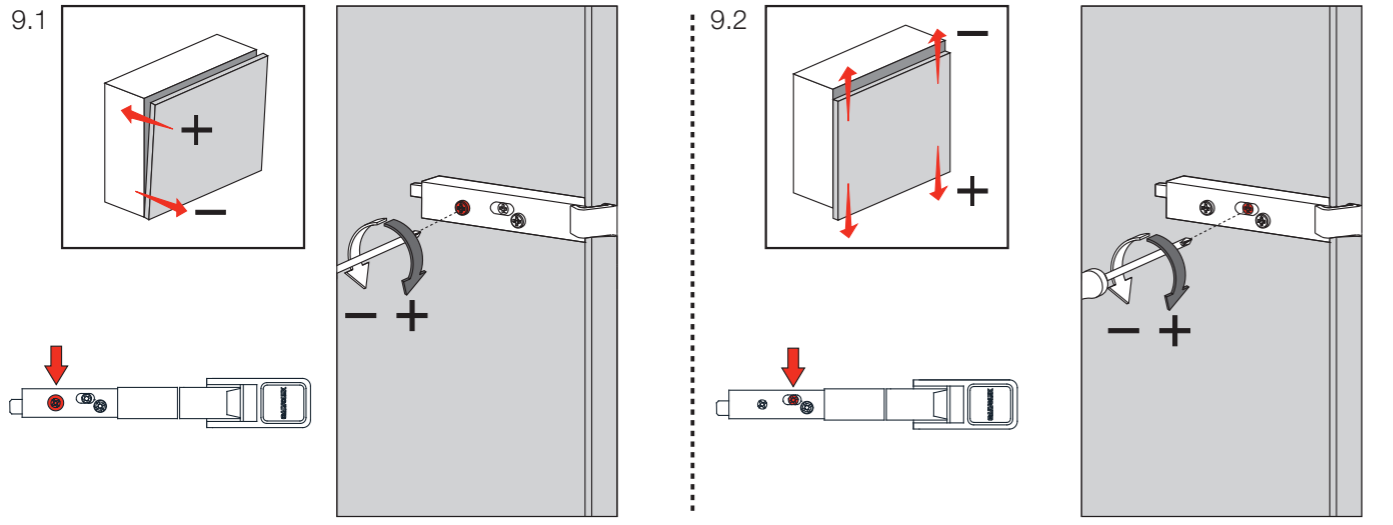

8

Art. N. 4.1090.1

LAUFEN

4.1090.0 / 4.1090.1 / 4.1090.5

SPACE

Tall cabinet open / Rack

Tall cabinet with door

Garantie/Haftung nur bei Montage gemäss Anleitung.
 Responsabilité/garantie à condition d'observer les instructions de montage.
 Garanzia valida solo se si rispettano le istruzioni di montaggio.
 The warranty/liability only applies when installation is effected as per the instructions.
 La garantía solamente será válida si se siguen las instrucciones de instalación.
 Garantie/aansprakelijkheid uitsluitend van kracht indien volgens de instructies is geïnstalleerd.
 Záruka a ručení za vady jsou poskytovány za podmínky, že montáž je provedena v souladu s tímto návodem.
 Garantija taikoma tik tuo atveju, kai montavimas yra atliktas tiksliai pagal instrukciją.
 Gwarancja obejmuje wyrób jedynie wówczas gdy montaż zostę przeprowadzony zgodnie z instrukcją.
 Szavatosság/jóállás csak az útmutató szerinti szerelés esetén.
 Мы предоставляем гарантию и несем ответственность, только если монтаж произведен в соответствии с инструкцией по монтажу.
 Гаранцията/отговорността е валидна само когато монтажът е изпълнен както е указано в инструкцията.