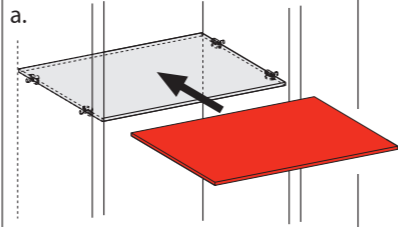

8

Art. N. 4.1090.1

LAUFEN

4.1090.0 / 4.1090.1 / 4.1090.5

SPACE

Tall cabinet open / Rack

Tall cabinet with door

Garantie/Haftung nur bei Montage gemäss Anleitung.
 Responsabilité/garantie à condition d'observer les instructions de montage.
 Garanzia valida solo se si rispettano le istruzioni di montaggio.
 The warranty/liability only applies when installation is effected as per the instructions.
 La garantía solamente será válida si se siguen las instrucciones de instalación.
 Garantie/aansprakelijkheid uitsluitend van kracht indien volgens de instructies is geïnstalleerd.
 Záruka a ručení za vady jsou poskytovány za podmínky, že montáž je provedena v souladu s tímto návodem.
 Garantija taikoma tik tuo atveju, kai montavimas yra atliktas tiksliai pagal instrukciją.
 Gwarancja obejmuje wyrób jedynie wówczas gdy montaż zostę przeprowadzony zgodnie z instrukcją.
 Szavatosság/jóállás csak az útmutató szerinti szerelés esetén.
 Мы предоставляем гарантию и несем ответственность, только если монтаж произведен в соответствии с инструкцией по монтажу.
 Гаранцията/отговорността е валидна само когато монтажът е изпълнен както е указано в инструкцията.