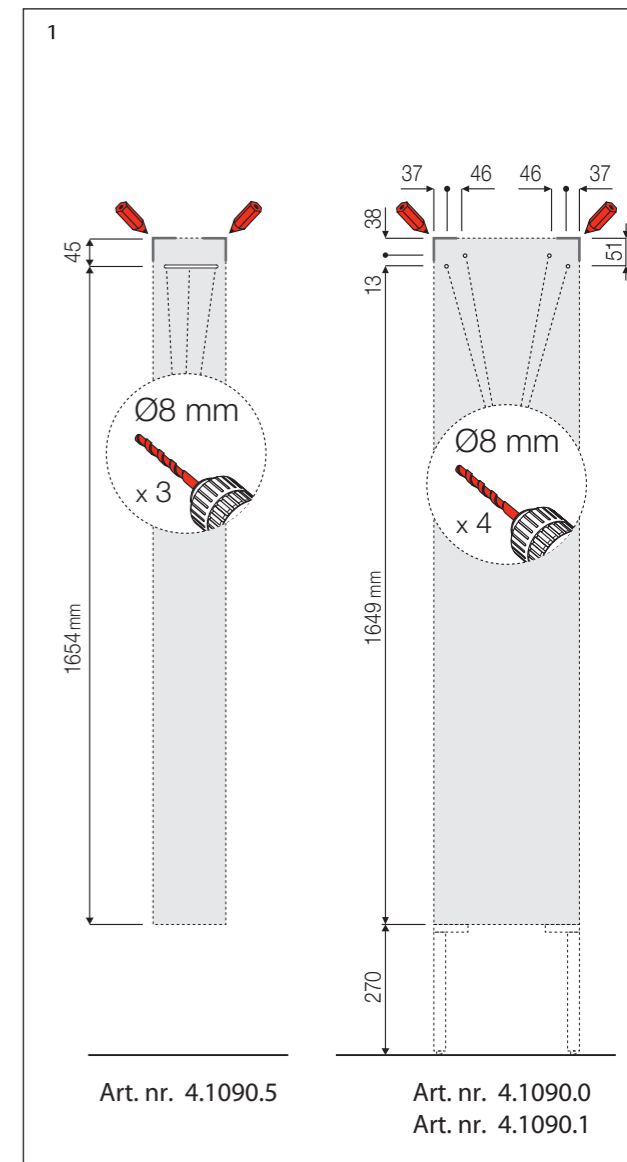

8

Art. N. 4.1090.1

LAUFEN

4.1090.0 / 4.1090.1 / 4.1090.5

SPACE

Tall cabinet open / Rack

Tall cabinet with door

Garantie/Haftung nur bei Montage gemäss Anleitung.
 Responsabilité/garantie à condition d'observer les instructions de montage.
 Garanzia valida solo se si rispettano le istruzioni di montaggio.
 The warranty/liability only applies when installation is effected as per the instructions.
 La garantía solamente será válida si se siguen las instrucciones de instalación.
 Garantie/aansprakelijkheid uitsluitend van kracht indien volgens de instructies is geïnstalleerd.
 Záruka a ručení za vady jsou poskytovány za podmínky, že montáž je provedena v souladu s tímto návodem.
 Garantija taikoma tik tuo atveju, kai montavimas yra atliktas tiksliai pagal instrukciją.
 Gwarancja obejmuje wyrób jedynie wówczas gdy montaż zostę przeprowadzony zgodnie z instrukcją.
 Szavatosság/jóállás csak az útmutató szerinti szerelés esetén.
 Мы предоставляем гарантию и несем ответственность, только если монтаж произведен в соответствии с инструкцией по монтажу.
 Гаранцията/отговорността е валидна само когато монтажът е изпълнен както е указано в инструкцията.