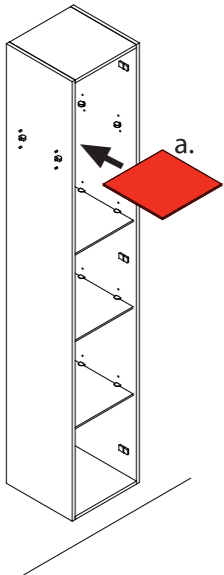

8

Art. N. 4.1090.1

LAUFEN

4.1090.0 / 4.1090.1 / 4.1090.5

SPACE

Tall cabinet open / Rack

Tall cabinet with door

Garantie/Haftung nur bei Montage gemäss Anleitung.
 Responsabilité/garantie à condition d'observer les instructions de montage.
 Garanzia valida solo se si rispettano le istruzioni di montaggio.
 The warranty/liability only applies when installation is effected as per the instructions.
 La garantía solamente será válida si se siguen las instrucciones de instalación.
 Garantie/aansprakelijkheid uitsluitend van kracht indien volgens de instructies is geïnstalleerd.
 Záruka a ručení za vady jsou poskytovány za podmínky, že montáž je provedena v souladu s tímto návodem.
 Garantija taikoma tik tuo atveju, kai montavimas yra atliktas tiksliai pagal instrukciją.
 Gwarancja obejmuje wyrób jedynie wówczas gdy montaż zostę przeprowadzony zgodnie z instrukcją.
 Szavatosság/jóállás csak az útmutató szerinti szerelés esetén.
 Мы предоставляем гарантию и несем ответственность, только если монтаж произведен в соответствии с инструкцией по монтажу.
 Гаранцията/отговорността е валидна само когато монтажът е изпълнен както е указано в инструкцията.