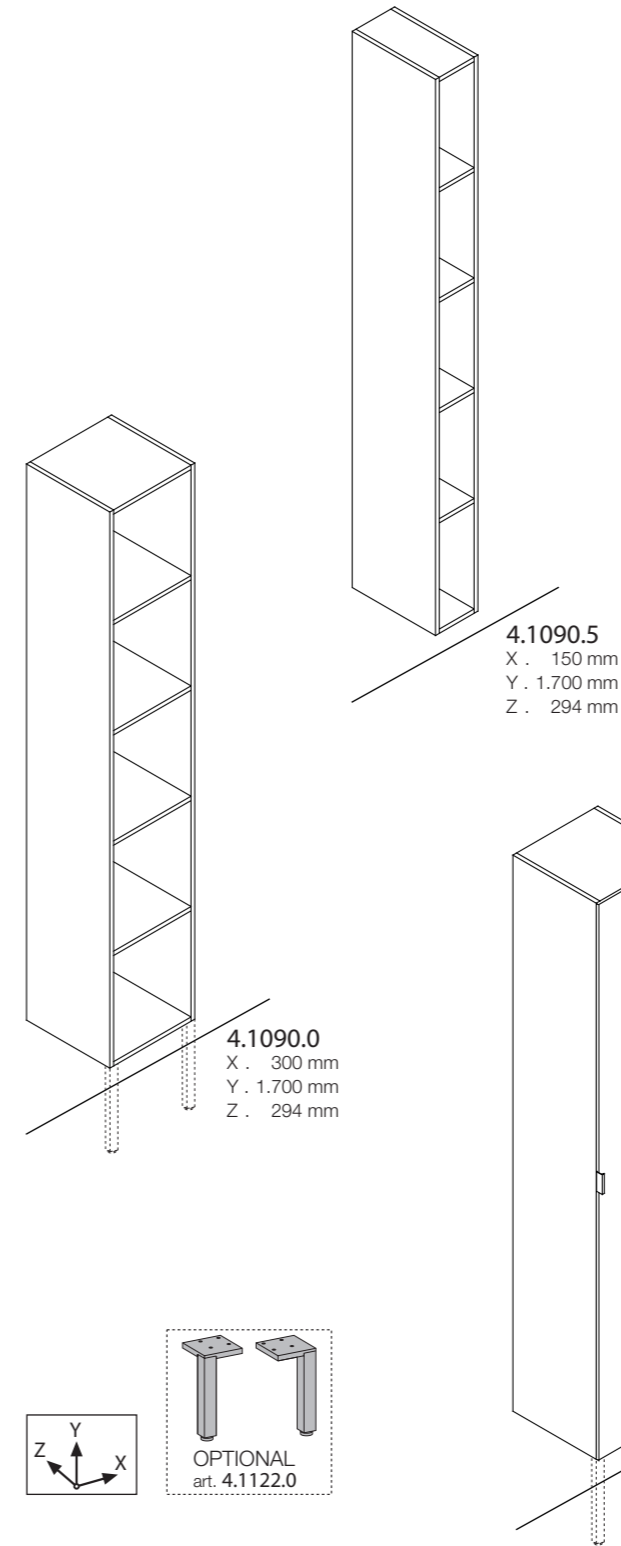

8

Art. N. 4.1090.1

LAUFEN

4.1090.0 / 4.1090.1 / 4.1090.5

SPACE

Tall cabinet open / Rack

Tall cabinet with door

Garantie/Haftung nur bei Montage gemäss Anleitung.
 Responsabilité/garantie à condition d'observer les instructions de montage.
 Garanzia valida solo se si rispettano le istruzioni di montaggio.
 The warranty/liability only applies when installation is effected as per the instructions.
 La garantía solamente será válida si se siguen las instrucciones de instalación.
 Garantie/aansprakelijkheid uitsluitend van kracht indien volgens de instructies is geïnstalleerd.
 Záruka a ručení za vady jsou poskytovány za podmínky, že montáž je provedena v souladu s tímto návodem.
 Garantija taikoma tik tuo atveju, kai montavimas yra atliktas tiksliai pagal instrukciją.
 Gwarancja obejmuje wyrób jedynie wówczas gdy montaż zostę przeprowadzony zgodnie z instrukcją.
 Szavatosság/jóállás csak az útmutató szerinti szerelés esetén.
 Мы предоставляем гарантию и несем ответственность, только если монтаж произведен в соответствии с инструкцией по монтажу.
 Гаранцията/отговорността е валидна само когато монтажът е изпълнен както е указано в инструкцията.