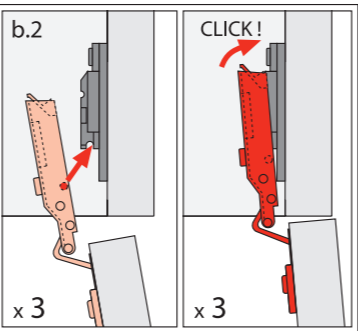

8

Art. N. 4.1090.1

LAUFEN

4.1090.0 / 4.1090.1 / 4.1090.5

SPACE

Tall cabinet open / Rack

Tall cabinet with door

Garantie/Haftung nur bei Montage gemäss Anleitung.
 Responsabilité/garantie à condition d'observer les instructions de montage.
 Garanzia valida solo se si rispettano le istruzioni di montaggio.
 The warranty/liability only applies when installation is effected as per the instructions.
 La garantía solamente será válida si se siguen las instrucciones de instalación.
 Garantie/aansprakelijkheid uitsluitend van kracht indien volgens de instructies is geïnstalleerd.
 Záruka a ručení za vady jsou poskytovány za podmínky, že montáž je provedena v souladu s tímto návodem.
 Garantija taikoma tik tuo atveju, kai montavimas yra atliktas tiksliai pagal instrukciją.
 Gwarancja obejmuje wyrób jedynie wówczas gdy montaż zostę przeprowadzony zgodnie z instrukcją.
 Szavatosság/jóállás csak az útmutató szerinti szerelés esetén.
 Мы предоставляем гарантию и несем ответственность, только если монтаж произведен в соответствии с инструкцией по монтажу.
 Гаранцията/отговорността е валидна само когато монтажът е изпълнен както е указано в инструкцията.