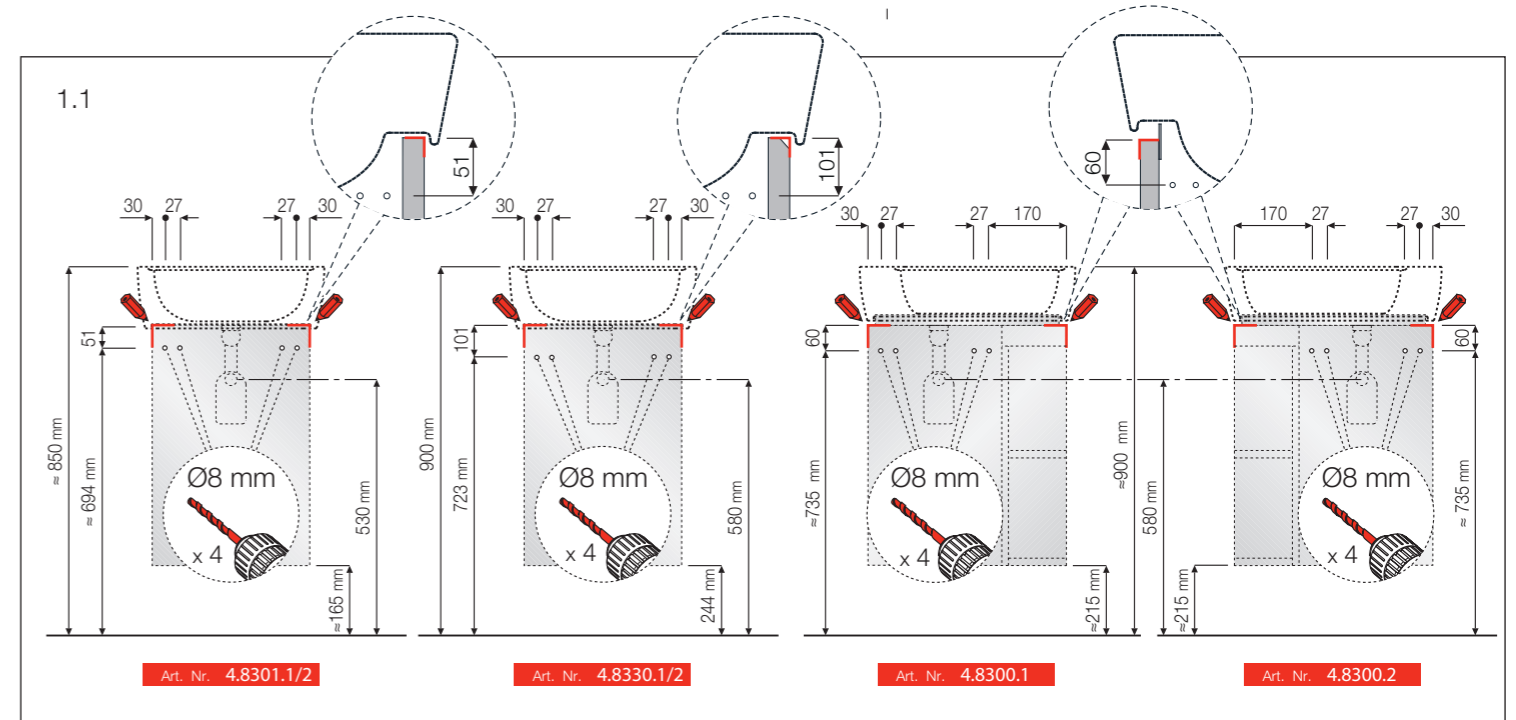

4.8301.1/2
 X . 380 mm
 Y . 580 mm
 Z . 310 mm

4.8330.1/2
 X . 415 mm
 Y . 580 mm
 Z . 320 mm

4.8300.1/2
 X . 470 mm
 Y . 605 mm
 Z . 275 mm

LAUFEN

Laufen Bathrooms AG
 Wahlenstrasse 46
 CH-4242 Laufen, Switzerland
 www.laufen.com