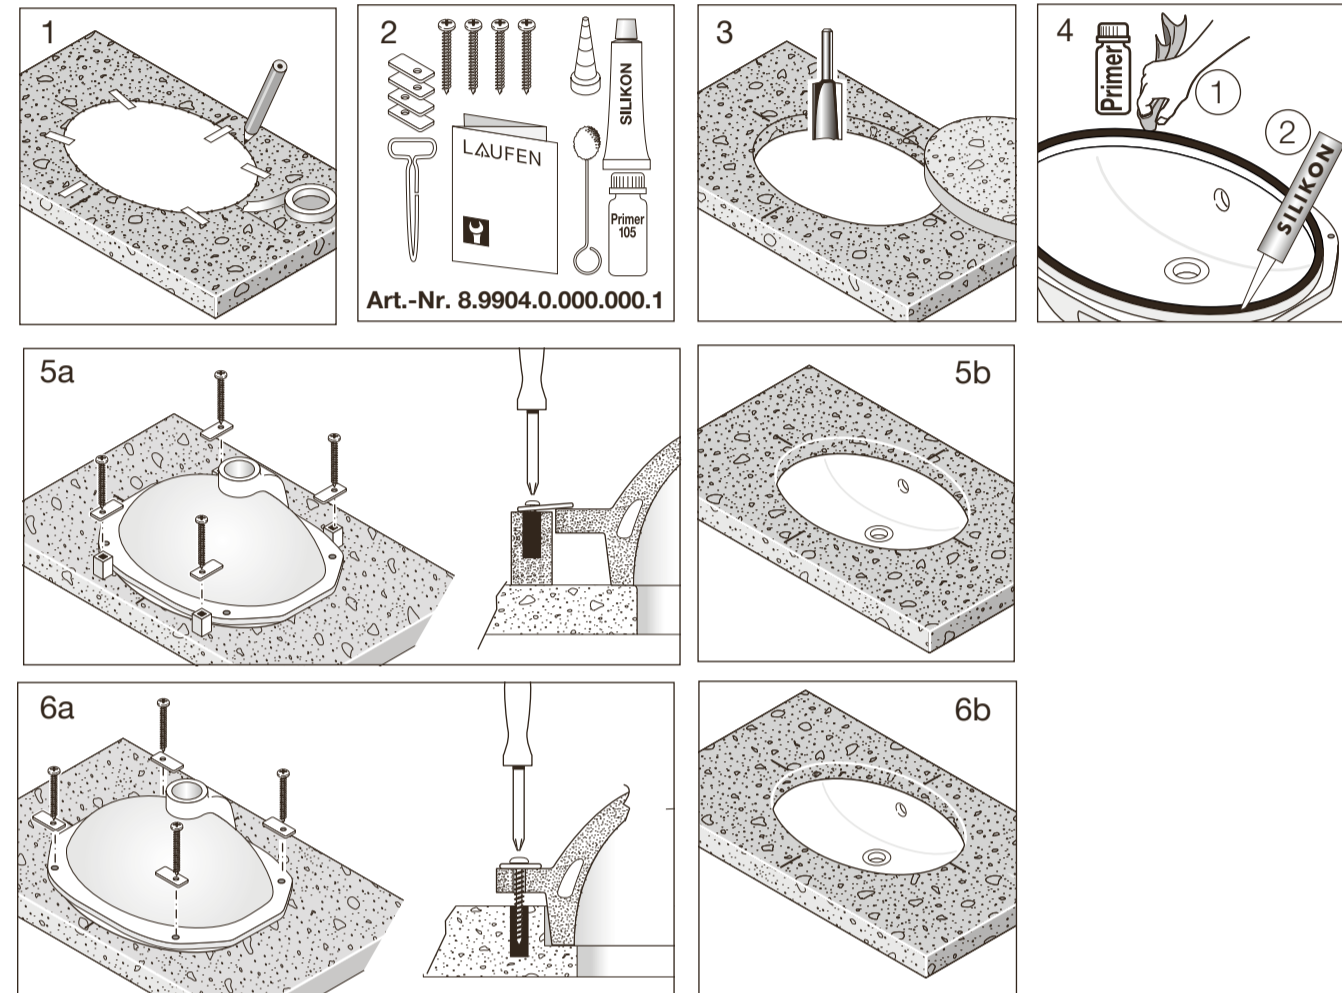

LAUFEN

Birova

- 8.1119.1 Einbau-Waschtisch
- 8.1119.1 Basin à insérer
- 8.1119.1 Lavabo da incasso soprapiano
- 8.1119.1 Drop-in basin
- 8.1119.1 Lavabo empotrable
- 8.1119.1 Inbouwwastafel
- 8.1119.1 Vestavěný umývací stůl
- 8.1119.1 Įmontuotas praustuvas
- 8.1119.1 Umywalka do zabudowy
- 8.1119.1 Beépített mosdóasztal
- 8.1119.1 Встроенный умывальник
- 8.1119.1 Плот за миене за вграждане

- Schablone 8.9980.9
- Gabarit 8.9980.9
- Sagoma 8.9980.9
- Template 8.9980.9
- Plantilla 8.9980.9
- Sjabloon 8.9980.9
- Šablona 8.9980.9
- Šablonas 8.9980.9
- Szablon 8.9980.9
- Sablon 8.9980.9
- Лекало 8.9980.9
- Шаблон 8.9980.9

Einbau Stein
Montage pierre naturelle
Montaggio su piani in pietra
Stone inset