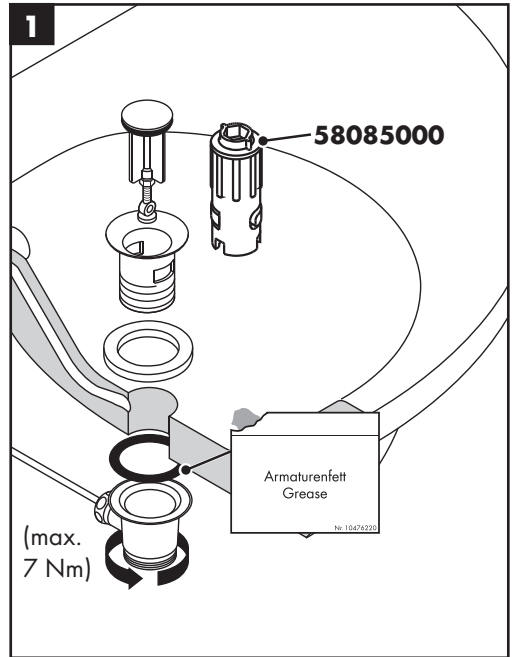

- DE** Montageanleitung
- FR** Instructions de montage
- EN** Assembly instructions
- IT** Istruzioni per Installazione
- ES** Instrucciones de montaje
- NL** Handleiding
- DK** Monteringsvejledning
- PT** Manual de Instalação
- PL** Instrukcja montażu
- CS** Montážní návod
- SK** Montážny návod
- ZH** 组装说明
- RU** Инструкция по монтажу
- HU** Szerelési útmutató
- FI** Asennusohje
- SV** Monteringsanvisning
- LT** Montavimo instrukcijos
- HR** Uputstva za instalaciju
- TR** Montaj kılavuzu
- RO** Instrucțiuni de montare
- EL** Οδηγία συναρμολόγησης
- SL** Navodila za montažo
- ET** Paigaldusjuhend
- LV** Montāžas instrukcija
- SR** Uputstvo za montažu
- NO** Montasjeveiledning
- BG** Инструкция за употреба
- SQ** Udhëzime rreth montimit
- AR** تعليمات التجميع

94139XXX

94139XX0

94139007

Installationskitt
 Mastic d'installation
 Installation kit
 Mastice d'installazione
 Masilla
 Kit
 Kitt
 Mástique
 Kit instalatorski
 Instalační kit
 Inštalačná súprava
 水管胶泥
 Монтаж подводки
 szaniter szilikon
 Asennussarja
 Installationskitt
 Montavimo rinkinys
 Instalaterski kit
 Montaj silikonu
 Chít de instalare
 ΚΙΤ εγκατάστασης
 معجون ترأيب