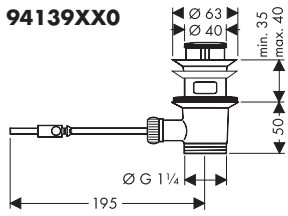

- DE** Montageanleitung
- FR** Instructions de montage
- EN** Assembly instructions
- IT** Istruzioni per Installazione
- ES** Instrucciones de montaje
- NL** Handleiding
- DK** Monteringsvejledning
- PT** Manual de Instalação
- PL** Instrukcja montażu
- CS** Montážní návod
- SK** Montážny návod
- ZH** 组装说明
- RU** Инструкция по монтажу
- HU** Szerelési útmutató
- FI** Asennusohje
- SV** Monteringsanvisning
- LT** Montavimo instrukcijos
- HR** Uputstva za instalaciju
- TR** Montaj kılavuzu
- RO** Instrucțiuni de montare
- EL** Οδηγία συναρμολόγησης
- SL** Navodila za montažo
- ET** Paigaldusjuhend
- LV** Montāžas instrukcija
- SR** Uputstvo za montažu
- NO** Montasjeveiledning
- BG** Инструкция за употреба
- SQ** Udhëzime rreth montimit
- AR** تعليمات التجميع

94139XXX

94139XX0

94139007

Installationskitt
 Mastic d'installation
 Installation kit
 Mastice d'installazione
 Masilla
 Kit
 Kitt
 Mástique
 Kit instalatorski
 Instalační kit
 Inštalačná súprava
 水管胶泥
 Монтаж подводки
 szaniter szilikon
 Asennussarja
 Installationskitt
 Montavimo rinkinys
 Instalaterski kit
 Montaj silikonu
 Chít de instalare
 ΚΙΤ εγκατάστασης
 معجون ترأيب