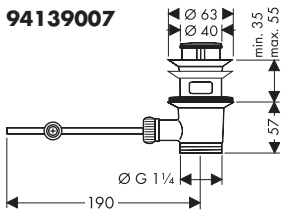

94139XXX

94139XX0

94139007

Installationskitt
 Mastic d'installation
 Installation kit
 Mastice d'installazione
 Masilla
 Kit
 Kitt
 Mástique
 Kit instalatorski
 Instalační kit
 Inštalačná súprava
 水管胶泥
 Монтаж подводки
 szaniter szilikon
 Asennussarja
 Installationskitt
 Montavimo rinkinys
 Instalaterski kit
 Montaj silikonu
 Chít de instalare
 ΚΙΤ εγκατάστασης
 معجون ترأيب