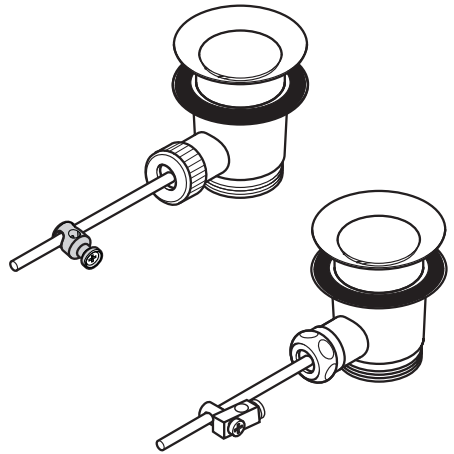

- DE** Montageanleitung
- FR** Instructions de montage
- EN** Assembly instructions
- IT** Istruzioni per Installazione
- ES** Instrucciones de montaje
- NL** Handleiding
- DK** Monteringsvejledning
- PT** Manual de Instalação
- PL** Instrukcja montażu
- CS** Montážní návod
- SK** Montážny návod
- ZH** 组装说明
- RU** Инструкция по монтажу
- HU** Szerelési útmutató
- FI** Asennusohje
- SV** Monteringsanvisning
- LT** Montavimo instrukcijos
- HR** Uputstva za instalaciju
- TR** Montaj kılavuzu
- RO** Instrucțiuni de montare
- EL** Οδηγία συναρμολόγησης
- SL** Navodila za montažo
- ET** Paigaldusjuhend
- LV** Montāžas instrukcija
- SR** Uputstvo za montažu
- NO** Montasjeveiledning
- BG** Инструкция за употреба
- SQ** Udhëzime rreth montimit
- AR** تعليمات التجميع

94139XXX

94139XX0

94139007

Installationskitt
 Mastic d'installation
 Installation kit
 Mastice d'installazione
 Masilla
 Kit
 Kitt
 Mástique
 Kit instalatorski
 Instalační kit
 Inštalačná súprava
 水管胶泥
 Монтаж подводки
 szaniter szilikon
 Asennussarja
 Installationskitt
 Montavimo rinkinys
 Instalaterski kit
 Montaj silikonu
 Chít de instalare
 ΚΙΤ εγκατάστασης
 معجون ترأيب