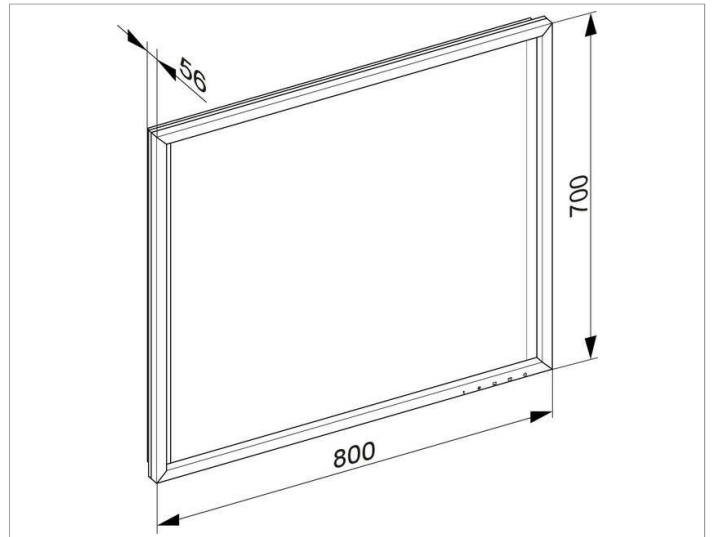

Edition 90

19097012500 Lichtspiegel

PRODUKT

ZEICHNUNG

PRODUKTBESCHREIBUNG

stufenlos einstellbare Lichtfarbe von 2700 Kelvin (warmweiß) bis 6500 Kelvin (Tageslicht),
umlaufender verchromter Rahmen

Bedienung:

Leuchtmittel nicht austauschbar

EEK: A++, A+, A , 25 kWh/1000h

OBERFLÄCHE

25 Watt

ABMESSUNG

800 x 700 x 56 mm