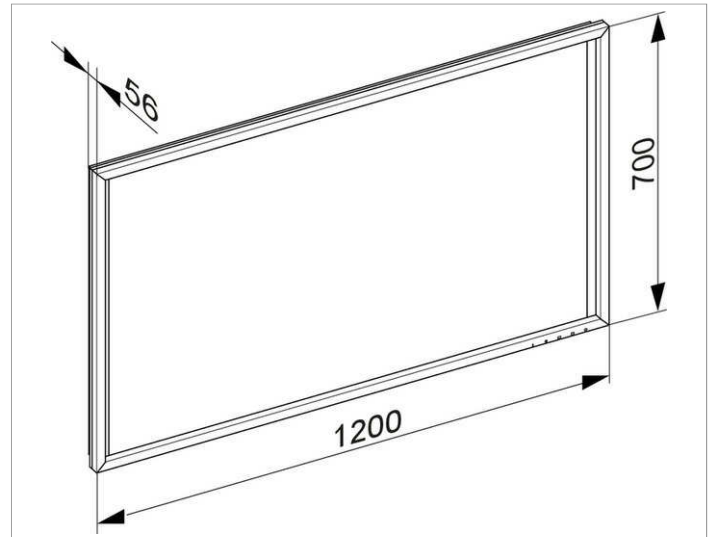

Edition 90

19097013500 Lichtspiegel

PRODUKT

ZEICHNUNG

PRODUKTBESCHREIBUNG

stufenlos einstellbare Lichtfarbe von 2700 Kelvin (warmweiß) bis 6500 Kelvin (Tageslicht),
 umlaufender verchromter Rahmen

Bedienung:

Leuchtmittel nicht austauschbar

EEK: A++, A+, A , 27 kWh/1000h

OBERFLÄCHE

27 Watt

ABMESSUNG

1200 x 700 x 56 mm