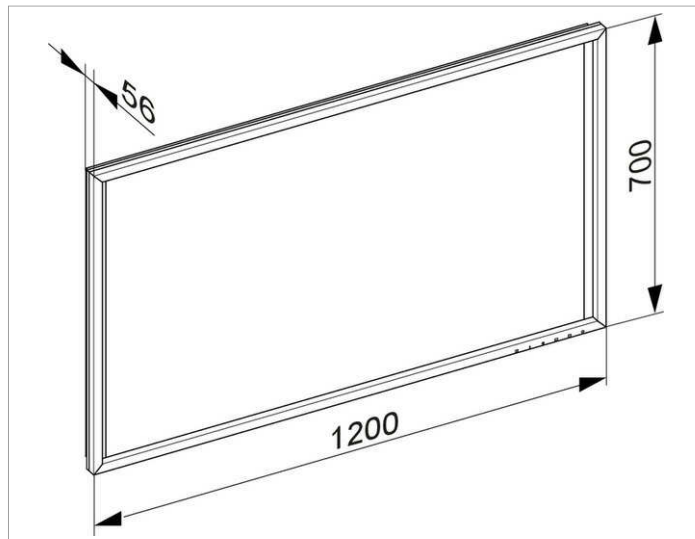

Edition 90

19098013500 Lichtspiegel

PRODUKT

ZEICHNUNG

PRODUKTBESCHREIBUNG

mit Spiegelheizung (mittig platziert)
 stufenlos einstellbare Lichtfarbe von 2700 Kelvin (warmweiß)
 bis 6500 Kelvin (Tageslicht),
 umlaufender verchromter Rahmen

Hauptlicht (vertikal) und Waschtischbeleuchtung separat

stufenlos dimmbar sowie ein-/ausschaltbar,

Leuchtmittel nicht austauschbar

EEK: A++, A+, A , 27 kWh/1000h

OBERFLÄCHE

27 Watt + 82 Watt

ABMESSUNG

1200 x 700 x 56 mm