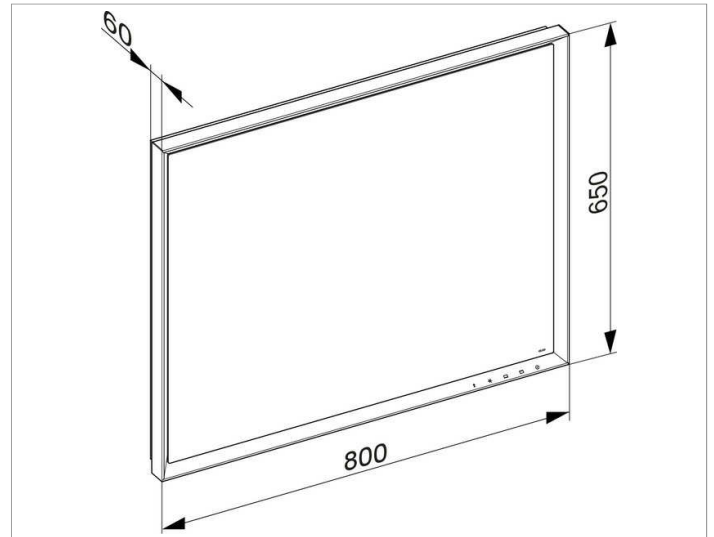

Royal Lumos
14597172500 Lichtspiegel

PRODUKT

ZEICHNUNG

PRODUKTBESCHREIBUNG

stufenlos einstellbare Lichtfarbe von 2700 Kelvin (warmweiß) bis 6500 Kelvin (Tageslicht),
 umlaufender Aluminium-Rahmen, silber-eloxiert
 Bedienung:
 Tastenfelder mit kapazitiver Touch-Sensorik,
 integrierte Nebenstellenfunktion für z. B. Raumschalter
 Beleuchtung:
 LED (Lebensdauer > 30.000 Std.)
 Rahmenbeleuchtung und Waschtischbeleuchtung
 separat stufenlos dimmbar und ein-/ausschaltbar,
 Leuchtmittel nicht austauschbar
 EEK: A++, A+, A , 53 kWh/1000h

OBERFLÄCHE

53 Watt

ABMESSUNG

800 x 650 x 60 mm