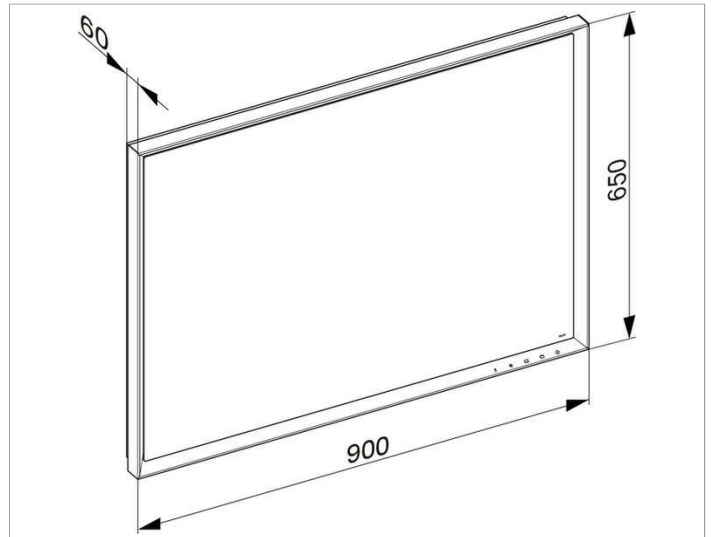

**Royal Lumos**  
**14597173000 Lichtspiegel**

**PRODUKT**

**ZEICHNUNG**

**PRODUKTBESCHREIBUNG**

stufenlos einstellbare Lichtfarbe von 2700 Kelvin (warmweiß) bis 6500 Kelvin (Tageslicht),  
 umlaufender Aluminium-Rahmen, silber-eloxiert  
 Bedienung:  
 Tastenfelder mit kapazitiver Touch-Sensorik,  
 integrierte Nebenstellenfunktion für z. B. Raumschalter  
 Beleuchtung:  
 LED (Lebensdauer > 30.000 Std.)  
 Rahmenbeleuchtung und Waschtischbeleuchtung  
 separat stufenlos dimmbar und ein-/ausschaltbar,  
 Leuchtmittel nicht austauschbar  
 EEK: A++, A+, A , 57 kWh/1000h

**OBERFLÄCHE**

57 Watt

**ABMESSUNG**

900 x 650 x 60 mm