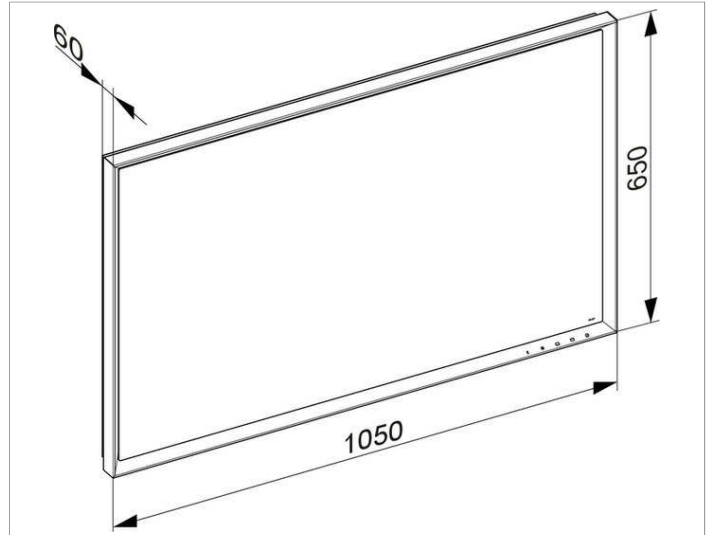

Royal Lumos
14597174000 Lichtspiegel

PRODUKT

ZEICHNUNG

PRODUKTBESCHREIBUNG

stufenlos einstellbare Lichtfarbe von 2700 Kelvin (warmweiß) bis 6500 Kelvin (Tageslicht),
 umlaufender Aluminium-Rahmen, silber-eloziert
 Bedienung:
 Tastenfelder mit kapazitiver Touch-Sensorik,
 integrierte Nebenstellenfunktion für z. B. Raumschalter
 Beleuchtung:
 LED (Lebensdauer > 30.000 Std.)
 Rahmenbeleuchtung und Waschtischbeleuchtung
 separat stufenlos dimmbar und ein-/ausschaltbar,
 Leuchtmittel nicht austauschbar
 EEK: A++, A+, A , 62 kWh/1000h

OBERFLÄCHE

62 Watt

ABMESSUNG

1050 x 650 x 60 mm