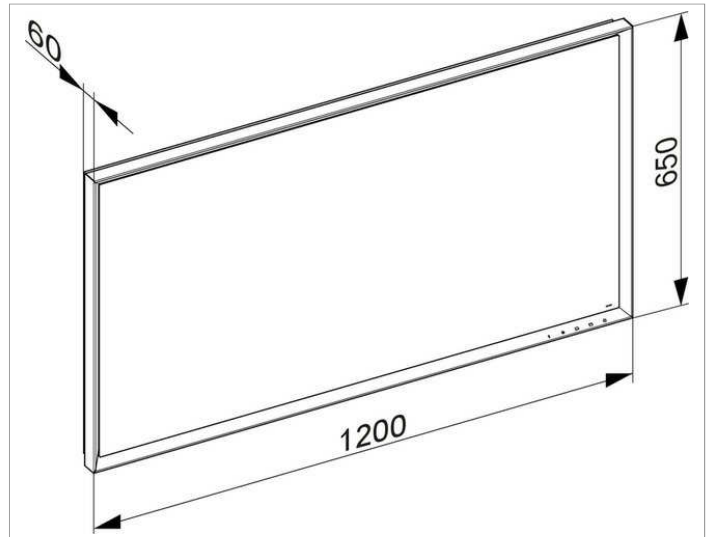

Royal Lumos
14597174500 Lichtspiegel

PRODUKT

ZEICHNUNG

PRODUKTBESCHREIBUNG

stufenlos einstellbare Lichtfarbe von 2700 Kelvin (warmweiß) bis 6500 Kelvin (Tageslicht),
 umlaufender Aluminium-Rahmen, silber-eloxiert
 Bedienung:
 Tastenfelder mit kapazitiver Touch-Sensorik,
 integrierte Nebenstellenfunktion für z. B. Raumschalter
 Beleuchtung:
 LED (Lebensdauer > 30.000 Std.)
 Rahmenbeleuchtung und Waschtischbeleuchtung
 separat stufenlos dimmbar und ein-/ausschaltbar,
 Leuchtmittel nicht austauschbar
 EEK: A++, A+, A , 70 kWh/1000h

OBERFLÄCHE

70 Watt

ABMESSUNG

1200 x 650 x 60 mm