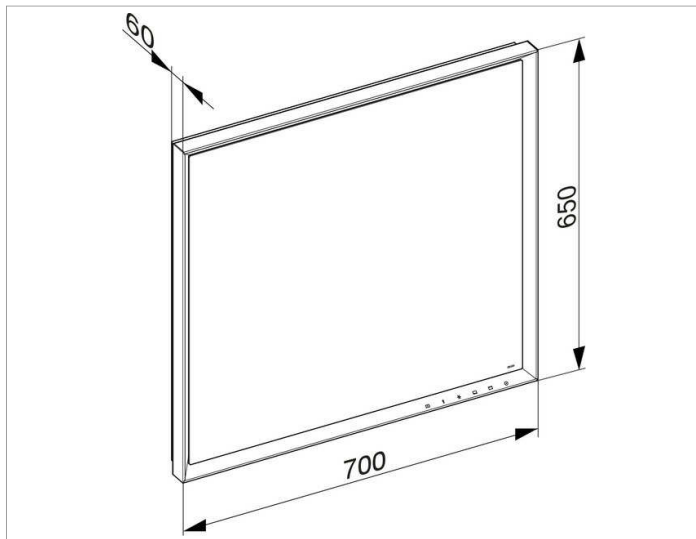

**Royal Lumos**  
**1459817200 Lichtspiegel**

**PRODUKT**

**ZEICHNUNG**

**PRODUKTBESCHREIBUNG**

mit Spiegelheizung (mittig platziert),  
 stufenlos einstellbare Lichtfarbe von 2700 Kelvin (warmweiß) bis 6500 Kelvin (Tageslicht),  
 umlaufender Aluminium-Rahmen, silber-eloxiert  
 Bedienung:  
 Tastenfelder mit kapazitiver Touch-Sensorik,  
 integrierte Nebenstellenfunktion für z.B. Raumschalter  
 Spiegelheizung:  
 automatische Abschaltung nach 20 Minuten  
 Beleuchtung:  
 LED (Lebensdauer > 30.000 Std.)  
 Rahmenbeleuchtung und Waschtischbeleuchtung  
 separat stufenlos dimmbar und ein-/ausschaltbar,  
 Leuchtmittel nicht austauschbar  
 EEK: A++, A+, A , 50 kWh/1000h

**OBERFLÄCHE**

50 Watt + 41 Watt

**ABMESSUNG**

700 x 650 x 60 mm