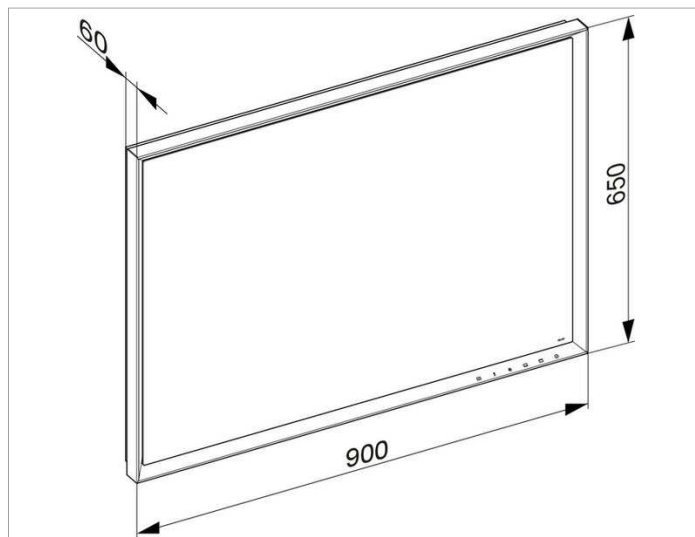

Royal Lumos
14598173000 Lichtspiegel

PRODUKT

ZEICHNUNG

PRODUKTBESCHREIBUNG

mit Spiegelheizung (mittig platziert),
 stufenlos einstellbare Lichtfarbe von 2700 Kelvin (warmweiß) bis 6500 Kelvin (Tageslicht),
 umlaufender Aluminium-Rahmen, silber-eloxiert
 Bedienung:
 Tastenfelder mit kapazitiver Touch-Sensorik,
 integrierte Nebenstellenfunktion für z.B. Raumschalter
 Spiegelheizung:
 automatische Abschaltung nach 20 Minuten
 Beleuchtung:
 LED (Lebensdauer > 30.000 Std.)
 Rahmenbeleuchtung und Waschtischbeleuchtung
 separat stufenlos dimmbar und ein-/ausschaltbar,
 Leuchtmittel nicht austauschbar
 EEK: A++, A+, A , 57 kWh/1000h

OBERFLÄCHE

57 Watt + 52 Watt

ABMESSUNG

900 x 650 x 60 mm