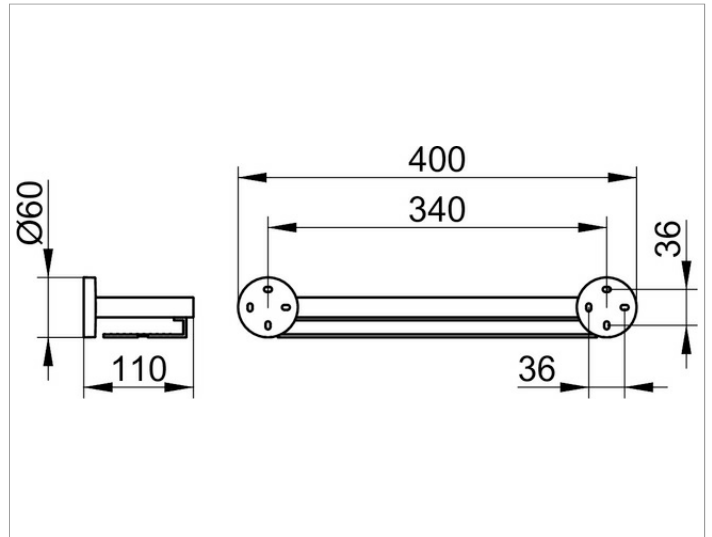

Edition 90
19058010000 Duschablage

PRODUKT

ZEICHNUNG

OBERFLÄCHE
verchromt/Aluminium

ABMESSUNG
400 mm

AUSSCHREIBUNGSTEXT
KEUCO EDITION 90 Duschablage
Oberfläche verchromt/Aluminium