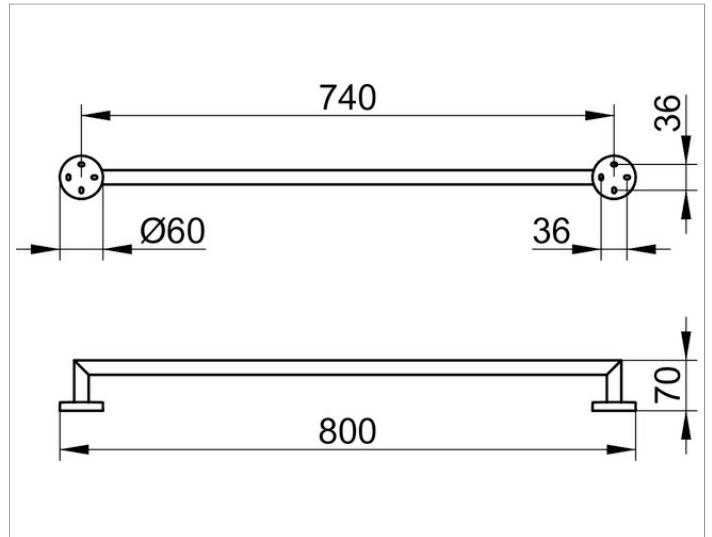

Edition 90

19001010800 Badetuchhalter

**PRODUKT**

**ZEICHNUNG**

**OBERFLÄCHE**

verchromt

**ABMESSUNG**

800 mm

**AUSSCHREIBUNGSTEXT**

KEUCO EDITION 90 Badetuchhalter  
800mm  
Oberfläche verchromt