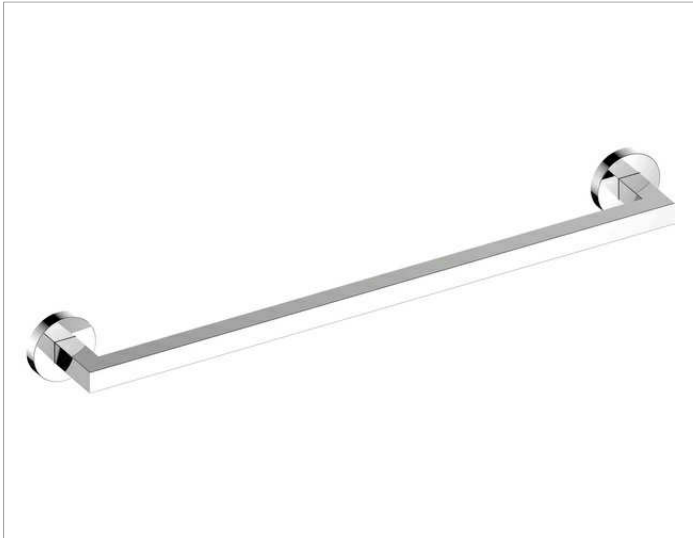

Edition 90

19001010800 Badetuchhalter

**PRODUKT**

**ZEICHNUNG**

**OBERFLÄCHE**

verchromt

**ABMESSUNG**

800 mm

**AUSSCHREIBUNGSTEXT**

KEUCO EDITION 90 Badetuchhalter  
800mm  
Oberfläche verchromt