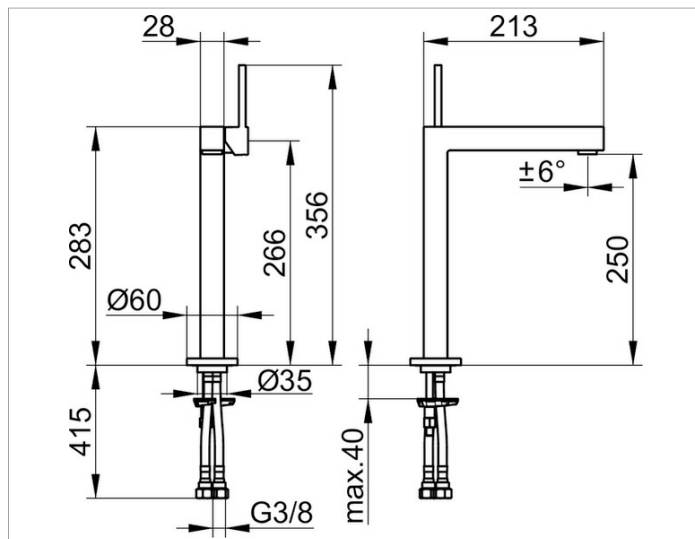

Edition 90

59002010103 Einhebel-Waschtischmischer 250

PRODUKT

ZEICHNUNG

PRODUKTBESCHREIBUNG

ohne Zugstangen-Ablaufgarnitur,
Einlochmontage mit Schnell-Montage-System,
Mischwasserkartusche mit keramischen Dichtscheiben,
Luftsprudler M 24x1, Strahlwinkel verstellbar,
Druckschläuche 435 mm, G 3/8 Zoll,
Durchfluss begrenzt auf 7,6 l/min.

OBERFLÄCHE

verchromt

AUSSCHREIBUNGSTEXT

KEUCO EDITION 90 Einhebel-Waschtischmischer 250
ohne Zugstangen-Ablaufgarnitur,
Einlochmontage mit Schnell-Montage-System,
Mischwasserkartusche mit keramischen Dichtscheiben,
Luftsprudler M 24x1, Strahlwinkel verstellbar,
Druckschläuche 435 mm, G 3/8 Zoll,
Durchfluss begrenzt auf 7,6 l/min.
Oberfläche verchromt