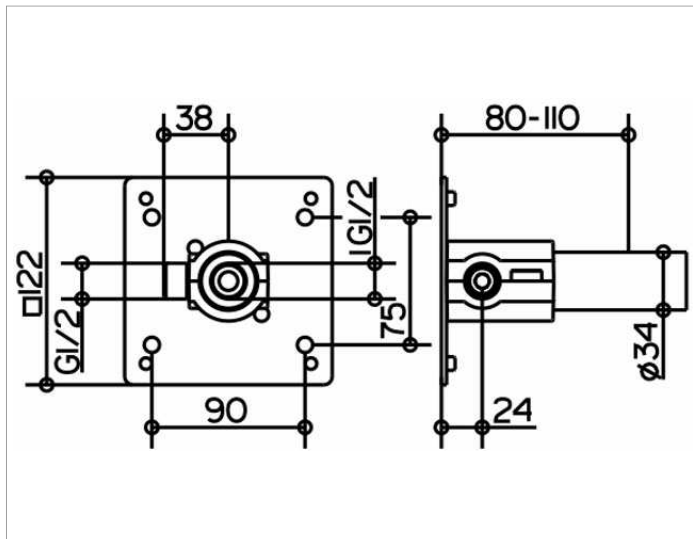

IXMO

59547000170 UP Funktionseinheit Universal DN 15

PRODUKT

ZEICHNUNG

PRODUKTBESCHREIBUNG

zur einfachen Installation von Produkten mit 1/2 Zoll Anschluss in Kombination mit der Montageschiene, Innengewinde G1/2, Einbautiefe 80 - 110 mm

AUSSCHREIBUNGSTEXT

KEUCO UP Funktionseinheit Universal DN15, 59547000170 zur einfachen Installation von Produkten mit G1/2 Zoll, schallentkoppelt, Innengewinde G1/2 Zoll, Einbautiefe 80 mm - 110 mm geeignet zur einfachen und stufenlose justierbaren Montage auf Montageschienen 5957000001, 5957000002 und 5957000003,

Hinweis:
Universell einsetzbar für Produkte mit 1/2 Zoll Anschluss.