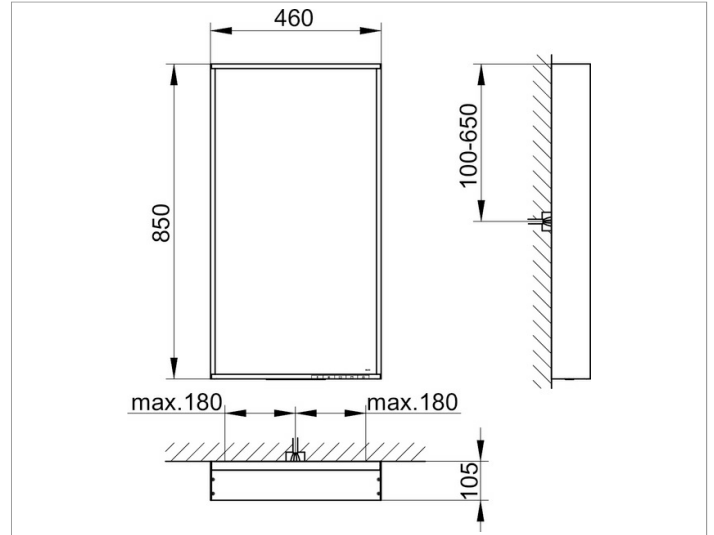

X-Line
33297111000 Lichtspiegel

PRODUKT

ZEICHNUNG

EEK: A++, A+, A , 25 kWh/1000h

OBERFLÄCHE

anthrazit

ABMESSUNG

460 x 850 x 105 mm