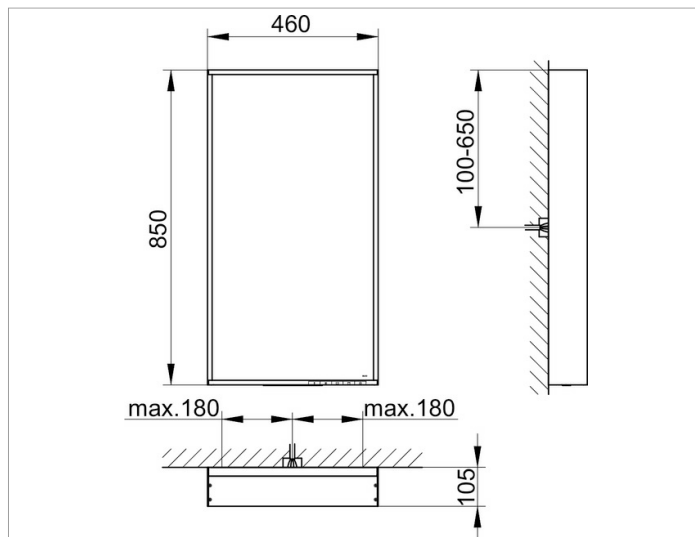

X-Line  
3329730100 Lichtspiegel

**PRODUKT**

**ZEICHNUNG**

EEK: A++, A+, A , 25 kWh/1000h

**OBERFLÄCHE**

weiß

**ABMESSUNG**

460 x 850 x 105 mm