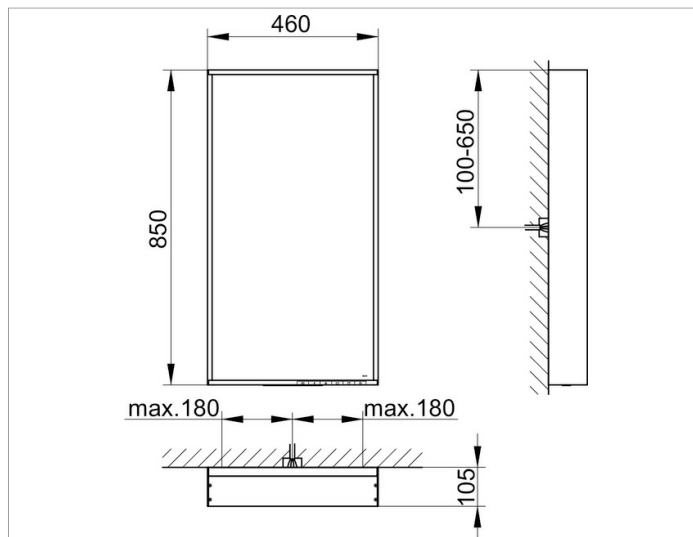

X-Line
3329830100 Lichtspiegel

PRODUKT

ZEICHNUNG

OBERFLÄCHE

weiß

ABMESSUNG

460 x 850 x 105 mm