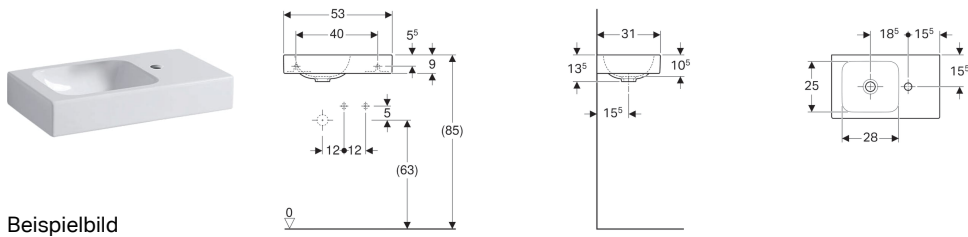

Geberit iCon Handwaschbecken mit Ablagefläche

Beispielbild

Eigenschaften

- Unterbaufähig
- Asymmetrisch

- Mit Ablagefläche

Technische Daten

Werkstoff

Sanitärkeramik

Art-Nr.	Farbe / Oberfläche	Hahnloch	Überlauf	Ablagefläche	B	H	T
124053000	weiß	rechts	ohne	rechts	53 cm	13.5 cm	31 cm
124053600	weiß / KeraTect	rechts	ohne	rechts	53 cm	13.5 cm	31 cm
124153000	weiß	links	ohne	links	53 cm	13.5 cm	31 cm
124153600	weiß / KeraTect	links	ohne	links	53 cm	13.5 cm	31 cm