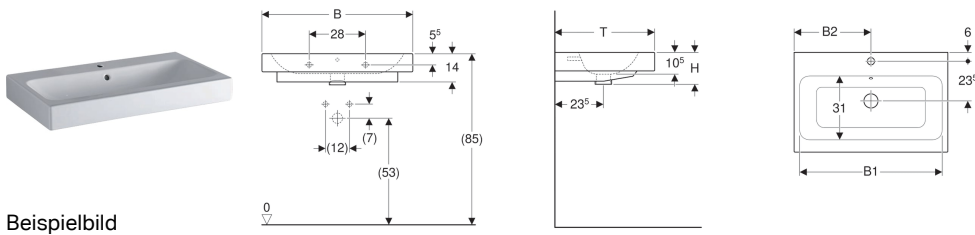

Geberit iCon Aufsatzwaschtisch

Verwendungszwecke

- Zur Montage auf Arbeitsplatten

Technische Daten

Werkstoff

Sanitärkeramik

Eigenschaften

- Wandanschluss

Art.-Nr.	Farbe / Oberfläche	Hahnloch	Überlauf	B	B1	B2	H	T
124560000	weiß	mittig	sichtbar	60 cm	54.5 cm	30 cm	15.5 cm	48.5 cm
124560600	weiß / KeraTect	mittig	sichtbar	60 cm	54.5 cm	30 cm	15.5 cm	48.5 cm
124575000	weiß	mittig	sichtbar	75 cm	69 cm	37.5 cm	15.5 cm	48.5 cm
124575600	weiß / KeraTect	mittig	sichtbar	75 cm	69 cm	37.5 cm	15.5 cm	48.5 cm

Zubehör

- Geberit Tauchrohrgeruchsverschluss für Waschbecken, Abgang horizontal
- Geberit Tauchrohrgeruchsverschluss für Waschbecken, Raumsparmodell, Abgang horizontal

- Bei Verwendung als Aufsatzwaschtisch ist ein Wandanschluss notwendig (Rückseite unglasiert)