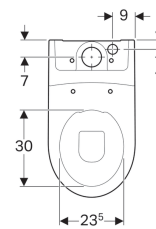

**Geberit iCon Stand-WC für AP-Spülkasten aufgesetzt, Tiefspüler, geschlossene Form, Rimfree**

Beispielbild

**Verwendungszwecke**

- Für aufgesetzte AP-Spülkasten

**Eigenschaften**

- Bodenstehend
- Tiefspül-WC
- Rimfree
- Typ 1, Vollmenge 6 l, nach EN 997
- Abgang multidirektional
- Geschlossene Form

Art.-Nr.	Farbe / Oberfläche	B	H	T
200460000	weiß	35.5 cm	40 cm	63.5 cm
200460600	weiß / KeraTect	35.5 cm	40 cm	63.5 cm

**Zubehör**

- Geberit Set P-Anschlussbogen für Stand-WC
- Geberit Set Anschlussbogen 90° mit Verlängerung