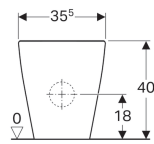

Geberit iCon Stand-WC für AP-Spülkasten aufgesetzt, Tiefspüler, geschlossene Form, Rimfree

Beispielbild

Verwendungszwecke

- Für aufgesetzte AP-Spülkasten

Eigenschaften

- Bodenstehend
- Tiefspül-WC
- Rimfree
- Typ 1, Vollmenge 6 l, nach EN 997
- Abgang multidirektional
- Geschlossene Form

- Verdeckte Befestigung

Technische Daten

Werkstoff

Sanitärkeramik

Lieferumfang

- Befestigungsmaterial

Zusätzlich zu bestellen

- Spülkasten
- WC-Sitz

Art.-Nr.	Farbe / Oberfläche	B	H	T
200460000	weiß	35.5 cm	40 cm	63.5 cm
200460600	weiß / KeraTect	35.5 cm	40 cm	63.5 cm

Zubehör

- Geberit Set P-Anschlussbogen für Stand-WC
- Geberit Set Anschlussbogen 90° mit Verlängerung

- Kombinierbar mit Geberit Set P-Anschlussbogen $\varnothing$ 90 mm Art.-Nr. 131.081.11.1 oder Geberit Set Anschlussbogen 90° mit Verlängerung $\varnothing$ 110 mm Art.-Nr. 152.647.00.1