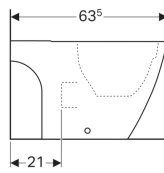

**Geberit iCon Stand-WC für AP-Spülkasten aufgesetzt, Tiefspüler, geschlossene Form, Rimfree**

Beispielbild

**Verwendungszwecke**

- Für aufgesetzte AP-Spülkasten

**Eigenschaften**

- Bodenstehend
- Tiefspül-WC
- Rimfree
- Typ 1, Vollmenge 6 l, nach EN 997
- Abgang multidirektional
- Geschlossene Form

Art.-Nr.	Farbe / Oberfläche	B	H	T
200460000	weiß	35.5 cm	40 cm	63.5 cm
200460600	weiß / KeraTect	35.5 cm	40 cm	63.5 cm

**Zubehör**

- Geberit Set P-Anschlussbogen für Stand-WC
- Geberit Set Anschlussbogen 90° mit Verlängerung